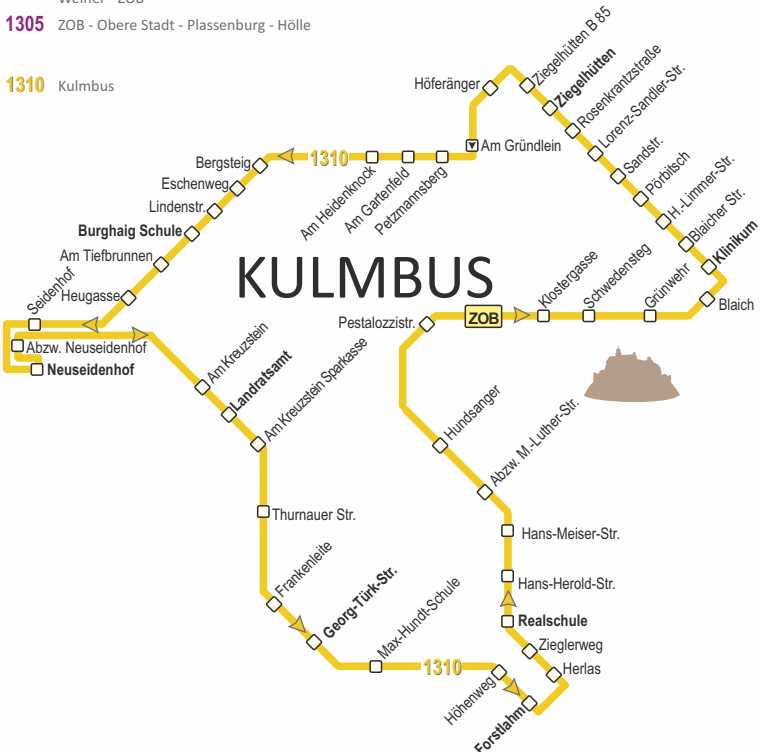

Liniennetz Stadtbus Kulmbach

- 1301** ZOB - Ziegelhütten - Klinikum - ZOB
- 1302** ZOB - Weiher - Forstlahm - Siedlung - ZOB
- 1303** ZOB - Petzmannsberg - Burghaig - Landratsamt - ZOB
- 1304** ZOB - Goldenes Feld - Siedlung - Weier - ZOB
- 1305** ZOB - Obere Stadt - Plassenburg - Hölle

1310 Kulmbus

KULMBUS