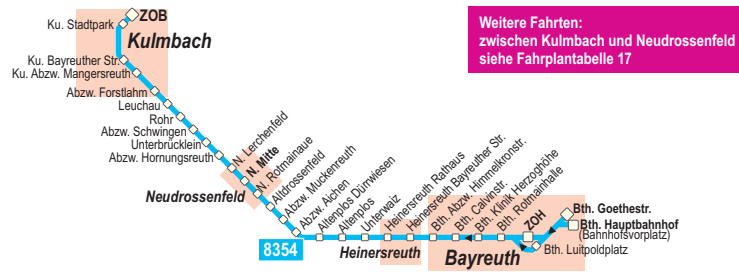

Weitere Fahrten:
zwischen Kulmbach und Neudrossenfeld
siehe Fahrplantabelle 17

Fallen der 24. und 31. 12. auf Werktage, Verkehr wie an Samstagen.

MONTAG - FREITAG

Liniennummer	8354	8354	8354	8354	8354
Anmerkungen			ALT	ALT	ALT
Fahrtanmeldung 0921 20208 bis			20.01	21.31	22.59
Fahrtanmeldung 09221 66222 bis					
Bayreuth Goethestraße					
Bayreuth Hbf (Bahnhofsvorplatz)	19.05	20.20	21.01	22.31	23.59
Bayreuth Luitpoldplatz			21.03	22.33	0.03
Bayreuth ZOH (Hst R1)	19.07	20.22			
Bayreuth Rotmainhalle	19.09	20.24			
Bayreuth Rotkreuzheim	19.10	20.25			
Bayreuth Klinik Herzoghöhe	19.11	20.26			
Bayreuth Calvinstraße	19.12	20.27			
Bayrth Abzw Himmelkronstr.	19.13	20.28			
Heinersreuth Bayreuther Str.	19.16	20.31	21.12	22.42	0.12
Heinersreuth Rathaus	19.17	20.32	21.13	22.43	0.13
Unterwaiz	19.19	20.34	21.15	22.45	0.15
Altenplos	19.21	20.36	21.17	22.47	0.17
Altenplos Dürrwiesen	19.22	20.37	21.18	22.48	0.18
Abzw. Aichen	19.24	20.39	21.20	22.50	0.20
Abzw. Muckenreuth	19.25	20.40	21.21	22.51	0.21
Altdrossenfeld	19.26	20.41	21.22	22.52	0.22
Neudrossenfeld Rotmainau	19.27	20.42	21.23	22.53	0.23
Neudrossenfeld Mitte	19.28	20.43	21.24	22.54	0.24
Neudrossenfeld Lerchenfeld	19.29	20.44	21.25	22.55	0.25
Abzw. Hornungsreuth					
Unterbrücklein					
Abzw. Schwingen					
Rohr					
Leuchau					
Abzw. Forstlahm					
Forstlahm					
Kulmbach Realschule					
Kulmb. Abzw. Mangersreuth					
Kulmbach Bayreuther Str.					
Kulmbach Landratsamt					
Kulmbach Stadtpark					
Kulmbach ZOB					

Anmerkungen: 5 Bus fährt weiter nach Kronach (siehe Tabelle 20)
ALT Anruf-Linien-Taxi Bayreuth - Neudrossenfeld - Bedingungen siehe Kasten rechts
ALTKu Anruf-Linien-Taxi Neudrossenfeld - Kulmbach - Bedingungen siehe Kasten rechts
D hält nur zum Einsteigen
G hält nur zum Aussteigen

SAMSTAG

SONN- u. FEIERTAG