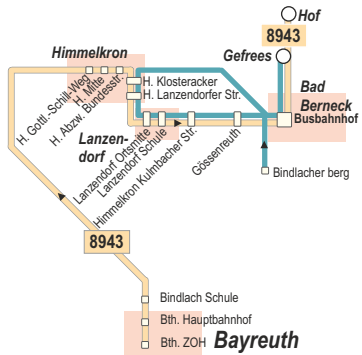

8358: Bad Berneck - Kulmbach (OVF)

8943: Bayreuth - Bad Berneck - Münchberg - Hof (VG Bayreuth-Hof)

Am 24. und 31. 12. keine Bedienung.

### MONTAG - FREITAG

Liniennummer	8358	8943
Anmerkungen	S	
Bayreuth ZOH		13.30
<b>Bayreuth Hbf</b> (Bahnhofsvorpl.)		<b>13.34</b>
Bindlach Schule		13.41
Bindlacher Berg	6.50	
Himmelkr. Gottl.-Schill-Weg		14.01
Himmelkron Mitte		14.02
Himmelkr. Abzw. Bundesstr.		14.03
<b>Himmelkron Klosteracker</b>	7.10	<b>14.05</b>
Himmelkr. Lanzendorfer Str.	7.11	14.06
<b>Lanzendorf Ortsmitte</b>	<b>7.12</b>	<b>14.07</b>
Lanzendorf Schule	7.13	14.08
Lanzendorf Kulmbacher Str.	7.14	14.09
Gössenreuth	7.15	14.10
<b>Bad Berneck Busbf an</b>	<b>7.21</b>	<b>14.14</b>
<b>Bad Berneck Busbf ab</b>	<b>7.22</b>	<b>14.19</b>
Gefrees Jac.-Ellrod-Schule	7.40	
Gefrees Kirche		14.37
<b>Münchberg Süße Ecke</b>		<b>14.56</b>
<b>Hof Hauptbahnhof</b>		<b>15.32</b>

#### Anmerkungen:

- S Bus fährt nur an Schultagen
- 3 Bus fährt weiter nach Neuenmarkt (Tabelle 13)
- 9 fährt Haltestellen in anderer Reihenfolge an
- 🟡 Bus hält an Haltestelle nur zum Aussteigen

## (Gefrees - Bad Berneck-) Himmelkron - Bayreuth

8358: Bad Berneck - Kulmbach (OVF)

369: Gefrees - Bad Berneck - Bayreuth (OVF)

Am 24. u. 31. 12. keine Bedienung.