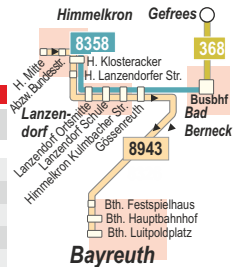

### MONTAG - FREITAG

Liniennummer	8358	8943
Anmerkungen	S	
Bayreuth ZOH		13.30
<b>Bayreuth Hbf</b> (Bahnhofsvorpl.)		<b>13.34</b>
Bindlach Schule		13.41
Bindlacher Berg	6.50	
Himmelkr. Gottl.-Schill-Weg		14.01
Himmelkron Mitte		14.02
Himmelkr. Abzw. Bundesstr.		14.03
<b>Himmelkron Klosteracker</b>	7.10	<b>14.05</b>
Himmelkr. Lanzendorfer Str.	7.11	14.06
<b>Lanzendorf Ortsmitte</b>	<b>7.12</b>	<b>14.07</b>
Lanzendorf Schule	7.13	14.08
Lanzendorf Kulmbacher Str.	7.14	14.09
Gössenreuth	7.15	14.10
<b>Bad Berneck Busbf an</b>	<b>7.21</b>	<b>14.14</b>
<b>Bad Berneck Busbf ab</b>	<b>7.22</b>	<b>14.19</b>
Gefrees Jac.-Ellrod-Schule	7.40	
Gefrees Kirche		14.37
<b>Münchberg Süße Ecke</b>		<b>14.56</b>
<b>Hof Hauptbahnhof</b>		<b>15.32</b>

#### Anmerkungen:

- S Bus fährt nur an Schultagen
- 3 Bus fährt weiter nach Neuenmarkt (Tabelle 13)
- 9 fährt Haltestellen in anderer Reihenfolge an
- 🟡 Bus hält an Haltestelle nur zum Aussteigen

## (Gefrees - Bad Berneck-) Himmelkron - Bayreuth

8358: Bad Berneck - Kulmbach (OVF)

369: Gefrees - Bad Berneck - Bayreuth (OVF)

Am 24. u. 31. 12. keine Bedienung.

### MONTAG - FREITAG

Liniennummer	8943	8943	8943	368	8358
Anmerkungen	S,9	S,9	F,9	S,2	9
Gefrees Jac.-Ellrod-Schule				16.10	
<b>Bad Berneck Busbf an</b>				<b>16.27</b>	<b>16.28</b>
Gössenreuth		6.52	7.18		16.31
Lanzendorf Kulmbacher Str.					16.32
Lanzendorf Schule	6.50	6.50	7.17		16.33
<b>Lanzendorf Ortsmitte</b>	<b>6.48</b>	<b>6.49</b>	<b>7.16</b>		<b>16.34</b>
Himmelkron Mitte		6.42	7.09		16.39
Himmelkr. Abzw. Bundesstr.		6.43	7.10		16.38
<b>Himmelkron Klosteracker</b>	<b>6.45</b>	<b>6.46</b>	<b>7.13</b>		<b>16.36</b>
Himmelkr. Lanzendorfer Str.	6.46	6.47	7.14		
Abzw. Himmelkron B303					
Bindlach Schule					
Bayreuth Festspielhaus	🟡 7.12	7.14			
<b>Bayreuth Hbf IHK</b>	🟡 <b>7.15</b>	<b>7.17</b>			
<b>Bayreuth Hbf (Tunnelstr.)</b>			7.37		
Bayreuth Luitpoldplatz	7.17	7.20	7.40		