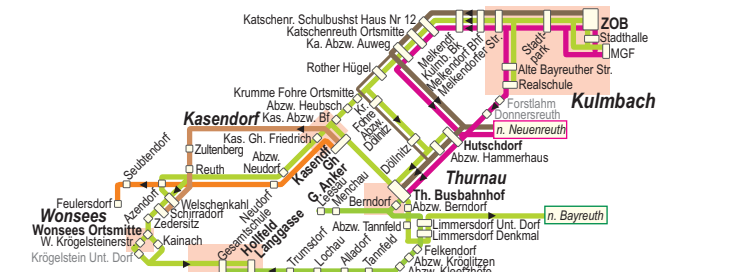

DB Omnibusverkehr Franken GmbH Kundendialog: Tel.: 09 11 - 65 00 56 65 Mail: kundendialog.regiobusbayern@deutschebahn.com

- 8360: VBS Kulmbach - Windischenhaig - Thurnau / Neuenreuth (OVF)
8367: VBS (Kulmbach - Thurnau -) Kasendorf - Wonsees (OVF)
8434: Kulmbach - Neuenreuth (OVF)
8435: Kulmbach - Thurnau - Hollfeld / Bayreuth (OVF)
SCH: Kasendorf - Wonsees (Schmucker)

Fallen der 24. und 31. 12. auf Werktage, Verkehr wie an Samstagen.

MONTAG - FREITAG

Table with columns for line numbers (8435, 8435, 8435, 8435, 8435, 8435, 8435, 8435, 8435, 8435, 8435, 8360, 8367, 8435) and rows for stops from Kulmbach to Hollfeld Langgasse.

Anmerkungen: S Bus fährt nur an Schultagen 1 Seubersdorf 14.00, Feulersdorf 14.05 Uhr
F Bus fährt nur in den Ferien und an schulfreien Tagen 9 Bus fährt Haltestellen in anderer Reihenfolge an
G hält nur zum Aussteigen D hält nur zum Einsteigen

MONTAG - FREITAG

Table with columns for line numbers (8360, 8435, 8435, 8435, 8435, 8434, 8434, 8435, 8435, 8435, 8435, 8435, 8435, 8435, 8435, 8367, SCH, SCH) and rows for stops from VBS,9 to Hollfeld Langgasse.