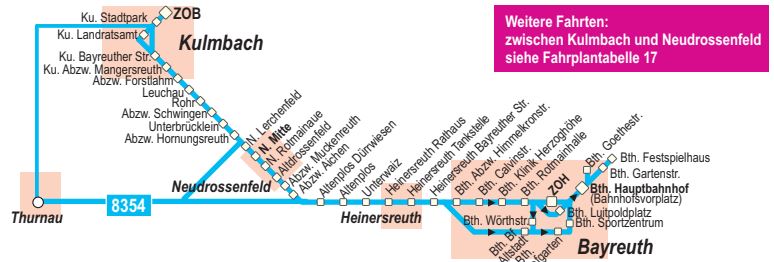

Weitere Fahrten:
zwischen Kulmbach und Neudrossenfeld
siehe Fahrplantabelle 17

Fallen der 24. und 31. 12. auf Werktage, Verkehr wie an Samstagen.

MONTAG - FREITAG

Liniennummer	8354	8354	8354	8354	8354	8354	8354	8354	8354	8354	8354	8354	
Anmerkungen			9		S	S		S			F		
Kulmbach ZOB		5.40	6.00					6.32			6.37		9.10
Kulmbach Stadtpark		5.42	6.02					6.34			6.39		9.12
Kulmbach Landratsamt													
Kulmbach Bayreuther Str.		5.43	6.03					6.35			6.40		9.14
Kulmb. Abzw. Mangersreuth		5.44	6.04					6.37			6.42		9.16
Abzw. Forstlahm		5.46	6.06					6.40			6.45		9.18
Leuchau		5.48	6.08								6.47		9.20
Rohr		5.49	6.09					6.43			6.49		9.22
Abzw. Schwingen		5.50	6.10					6.45			6.51		9.24
Unterbrücklein		5.52	6.12			6.38		6.47			6.53		9.26
Abzw. Hornungsreuth		5.53	6.13			6.39		6.48			6.54		9.27
Neudrossenfeld Lerchenfeld	5.28	5.54	6.19	6.28	6.38	6.41	6.49		6.55	6.51	8.28	9.28	
Neudrossenfeld Mitte an	5.30	5.56	6.17	6.30	6.40	6.42	6.52		6.59	6.52	8.30	9.30	
Neudrossenfeld Mitte ab	5.30	5.56	6.18	6.30	6.40	6.42	6.52		6.59	7.14	8.30	9.30	
Neudrossenfeld Rotmainau	5.31	5.57	6.16	6.31	6.41	6.43	6.53		7.00	7.15	8.31	9.31	
Aldrossenfeld	5.32	5.58	6.15	6.32	6.42	6.44	6.54		7.01	7.16	8.32	9.32	
Abzw. Muckenreuth	5.33	5.59		6.33	6.43	6.45	6.56	6.54	7.03	7.17	8.33	9.33	
Abzw. Aichen	5.34	6.00		6.34	6.44	6.46	6.57	6.55	7.04	7.18	8.34	9.34	
Altenplos Dürnwiesen	5.35	6.01		6.35				6.56	7.05		8.35	9.35	
Altenplos	5.37	6.03		6.37	6.46	6.50	6.59	6.58	7.07	7.20	8.37	9.37	
Unterwaiz	5.39	6.05		6.39	6.47	6.52	7.01	7.00	7.09	7.22	8.39	9.39	
Heinersreuth Rathaus	5.41	6.07		6.41	6.49	6.54	7.03	7.02	7.11	7.24	8.41	9.41	
Heinersreuth Bayreuther Str.	5.42	6.08		6.42	6.50	6.56	7.04	7.04	7.12	7.25	8.42	9.42	
Heinersreuth Tankstelle	5.43	6.09		6.43	6.51	6.57		7.05	7.13	7.26	8.43	9.43	
Bayrth Abzw. Himmelkronstr.	5.45	6.11		6.45		6.58	7.07	7.07	7.15	7.28	8.45	9.45	
Bayreuth Calvinstraße	5.46	6.12		6.46		6.59	7.08	7.08	7.16	7.29	8.46	9.46	
Bayreuth Klinik Herzoghöhe	5.47	6.13		6.47		7.00	7.09	7.09	7.17	7.30	8.47	9.47	
Bayreuth Rotmainhalle	5.48	6.14		6.48		7.01	7.10	7.10	7.18	7.31	8.48	9.48	
Bayreuth Bf Altstadt					7.00								
Bayreuth Wörthstr.									7.21				
Bayreuth Hofgarten					7.05				7.28				
Bayreuth Sportzentrum					7.07				7.30				
Bayreuth ZOB	5.49	6.15		6.49		7.02	7.11		7.19	7.32	8.49	9.49	
Bayreuth Luitpoldplatz													
Bayreuth Hbf (Bahnhofsvorpl.)	5.52	6.18		6.52		7.05	7.14	7.33	7.22	7.34	8.52	9.52	
Bayreuth Goethestraße	5.53	6.24		6.53				7.36	7.29	7.35	8.53	9.53	
Bayreuth Gartenstr.									7.16				
Bayreuth Festspielhaus									7.17				

Anmerkungen: S Bus fährt nur an Schultagen
F fährt in den Ferien und an schulfreien Tagen
9 Bus fährt Haltestellen in anderer Reihenfolge an.