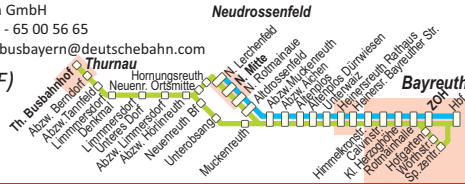

Am 24. und 31. 12. kein Verkehr.

MONTAG - FREITAG

Liniennummer	8435	8435	8435	8354	8354	8435	8435	8435	8354	8435	8354	8435
Anmerkungen	F	S	VBS	9								
Fahrtanmeldung bis:			7.55									
Kasendorf Gh Goldener Anker			8.55									
<i>Bus aus Kulmbach an</i>												
Thurnau Busbahnhof	6.30	6.33	9.00		12.14	15.38	17.12		17.50	18.47		
Abzw. Berndorf	6.32	6.35	9.02		12.15	15.40	17.14		17.52	18.51		
Abzw. Tannfeld	6.33	6.36	9.03		12.16	15.41	17.15		17.53	18.52		
Limmersdorf Denkmal	6.34	6.37	9.04		12.17	15.42	17.16		17.54	18.53		
Limmersdorf Unteres Dorf	6.35	6.38	9.05		12.18	15.43						
Abzw. Limmersdorf (Friesen)	6.40	6.40	9.06		12.20	15.44	17.18		17.57	18.53		
Abzw. Hörlinreuth	6.42	6.41	9.07		12.22	15.45	17.19		17.58	18.54		
Neuenreuth Ortsmitte	6.47		9.15			15.53	17.25					
Neuenreuth Bahnhof		6.48			12.26				18.03	19.02		
Unterobsang		6.50			12.27				18.05	19.04		
Muckenreuth		6.53			12.30				18.07	19.06		
Hornungsreuth	6.48		9.16			15.54	17.26					
Neudrossenfeld Lerchenfeld	6.51		9.18	9.25	9.28	15.58	17.28	17.38		18.40		
Neudrossenfeld Mitte	7.14		9.20	9.24	9.30	16.00	17.29	17.40		18.41		
Neudrossenfeld Rotmainau	7.15				9.31	16.01	17.30	17.41		18.42		
Aldrossenfeld	7.16				9.32	16.02	17.31	17.42		18.43		
Abzw. Muckenreuth	7.17	6.54			9.33	12.33	16.03	17.43	18.10	18.44	19.07	
Abzw. Aichen	7.18	6.55			9.34	12.34	16.04	17.44	18.11	18.45	19.08	
Altenplos Dürrwiesen		6.56			9.35	12.35	16.05	17.45	18.12	18.46	19.11	
Altenplos	7.20	6.58			9.37	12.37	16.07	17.47	18.14	18.47	19.14	
Unterwaiz	7.22	7.00			9.39	12.39	16.09	17.49	18.16	18.49	19.17	
Heinersreuth Rathaus	7.24	7.02			9.41	12.41	16.11	17.51		18.51		
Heinersreuth Bayreuther Str.	7.25	7.04			9.42	12.42	16.12	17.52		18.52		
Bayrth Abzw. Himmelkronstr.	7.28	7.07			9.45	12.45	16.15	17.55		18.55		
Bayreuth Calvinstr.	7.29	7.08			9.46	12.46	16.16	17.56		18.56		
Bayreuth Klinik Herzoghöhe	7.30	7.09			9.47	12.47	16.17	17.57		18.57		
Bayreuth Rotmainhalle	7.31	7.10			9.48	12.48	16.18	17.58		18.58		
Bayreuth Wörthstr		7.21										
Bayreuth Hofgarten		7.28										
Bayreuth Sportzentrum		7.30										
Bayreuth ZOH	7.32				9.49	12.49	16.19	17.59		18.59		
Bayreuth Hbf (Bahnhofsvorpl.)	7.34	7.33			9.52	12.52	16.22	18.02		19.03		
Kulmbach ZOB				9.46								