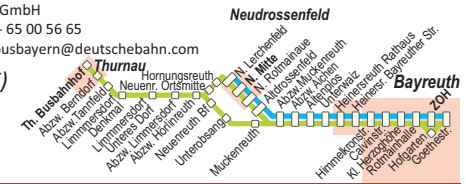

Am 24. und 31. 12. kein Verkehr.

MONTAG - FREITAG

Liniennummer	8354	8435	8435	8435	8435	8435	8354	8435
Anmerkungen				S	F			
Bayreuth Goethestr.			7.39	13.05	13.15	16.28	17.01	
Bayreuth Hofgarten				13.10				
Bayreuth ZOH			7.41		13.18	16.30	17.03	
Bayreuth Rotmainhalle			7.43	13.17	13.22	16.32	17.05	
Bayreuth Rotkreuzheim			7.44	13.18	13.23	16.33	17.06	
Bayreuth Klinik Herzoghöhe			7.45		13.24	16.34	17.07	
Bayreuth Calvinstr.			7.46		13.25	16.35	17.08	
Bayrth Abzw. Himmelkronstr.			7.47		13.26	16.36	17.09	
Heinersreuth Bayreuther Str.			7.50	13.28	13.28	16.39	17.12	
Heinersreuth Rathaus			7.51	13.29	13.29	16.40	17.13	
Unterwaiz	5.34		7.52	13.32	13.32	16.42	17.15	
Altenplos	5.35		7.54	13.35	13.35	16.44	17.17	
Abzw. Aichen	5.37		7.56	13.37	13.37	16.47	17.20	
Abzw. Muckenreuth	5.38		7.57	13.38	13.38	16.48	17.21	
Aldrossenfeld	5.39	5.40	7.58			16.49	17.22	17.31
Neudrossenfeld Rotmainau			7.59			16.50	17.23	
Neudrossenfeld Mitte			8.00			16.51	17.24	
Neudrossenfeld Lerchenfeld			8.01			16.52	17.25	
Hornungsreuth			8.02			16.54		
Muckenreuth	5.41			13.40	13.40			17.32
Unterobsang	5.43			13.42	13.42			17.34
Neuenreuth Bahnhof	5.44			13.44	13.44			17.35
Neuenreuth Ortsmitte			8.03			16.55		
Abzw. Hörlinreuth	5.49	8.09	13.48	13.48	17.00			17.39
Abzw. Limmersdorf (Friesen)	5.50	8.11	13.49	13.49	17.04			17.40
Limmersdorf Unteres Dorf	5.52	8.13	13.50	13.50	17.06			17.41
Limmersdorf Denkmal	5.54	8.15	13.52	13.52	17.08			17.42
Abzw. Tannfeld	5.55	8.16	13.54	13.54	17.09			17.43
Abzw. Berndorf	5.56	8.17	13.56	13.56	17.10			17.45
Thurnau Busbahnhof	6.00	8.20	14.00	14.00	17.12			17.47
<i>Bus nach Kulmbach ab</i>	6.01	8.20	14.18	14.18	17.18			17.48

Anmerkungen:

- S Bus fährt nur an Schultagen
- F Bus fährt nur an schulfreien Tagen