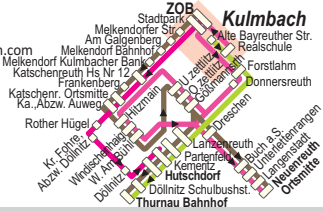

Am 24. und 31.12 kein Verkehr

MONTAG - FREITAG

Liniennummer	8360	8360	8435	8434	8434	8360	8360	8360
Anmerkungen	VBS	VBS	S	S,9	S	VBS	VBS,9	VBS
Fahrtanmeldung bis:	7.48	9.48				13.48	15.08	15.48
Kulmbach Alte Bayreuther Str.			13.05					
Kulmbach Realschule			13.08	13.00				
Kulmbach ZOB an					13.06			
Kulmbach ZOB ab	8.48	10.48		13.18	13.18	14.48	16.08	16.48
Kulmbach Stadtpark	8.50	10.50		13.20	13.20	14.50	16.10	16.50
Kulmbach Melkendorfer Str.	8.52	10.52				14.52	16.12	16.52
Kulmbach Am Galgenberg	8.53	10.53				14.53	16.13	16.53
Melkendorf Bahnhof	8.55	10.55				14.55	16.55	
Melkendorf Kulmbacher Bank	8.56	10.56				14.56	16.56	
Katsch Schulbushst. Hs Nr 12	8.57	10.57				13.25	14.57	16.57
Frankenberg	8.58	10.58				14.58	16.18	16.58
Katschenreuth Ortsmitte	8.58	10.58				13.26	14.58	16.58
Katschenreuth Abzw. Auweg	8.59	10.59				13.27	14.59	16.59
Rother Hügel						13.29		
Krumme Fohre Abzw. Döllnitz						13.31		
Döllnitz						13.34		
Forstlahm						13.25		
Donnersreuth			13.20	13.27			16.29	
Hitzmain	9.00	11.00		13.34		15.00	16.20	17.00
Windischenhaig	9.01	11.01		13.36		15.01	16.21	17.01
Windischenhaig Am Bühl	9.02	11.02		13.35		15.02	16.22	17.02
Untertzellitz	9.04	11.04		13.31		15.04	16.24	17.04
Oberzellitz	9.05	11.05		13.30		15.05	16.25	17.05
Gößmannsreuth	9.07	11.07		13.29		15.07	16.27	17.07
Langenreuth	9.08	11.08	13.22			13.43	15.08	17.08
Partenfeld	9.09	11.09	13.24			13.41	15.09	17.09
Kemeritz	9.11	11.11	13.26			13.39	15.11	17.11
Hutschdorf	9.12	11.12	13.27			13.37	15.12	17.12
Abzw. Hammerhaus	9.13	11.13				13.35	15.13	17.13
Döllnitz Schulbushst.	9.14	11.14	13.29			15.14	17.14	
Thurnau Busbahnhof	9.16	11.16	13.33			15.16	17.16	
Dreschen			13.45			16.30		
Buch am Sand			13.47			16.32		
Unterlettenrangen			13.49			16.34		
Langenstadt			13.50			16.35		
Neuenreuth Ortsmitte			13.55			16.40		