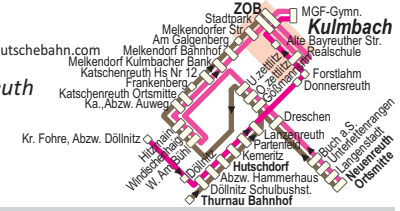

Anmerkungen:

- S Bus fährt nur an Schultagen
- 9 fährt Haltestellen in anderer Reihenfolge an
- hält nur zum Aussteigen
- hält nur zum Einsteigen

Bedarfsgesteuerte Verkehre: Sie müssen Ihren Fahrtwunsch vorab anmelden.

VBS Variobus: telefonische Voranmeldung bis siehe Zeit (rot) in Fahrtanmeldeleiste - Tel. 0 92 21 40 777 90 (6.30 bis 21.30 Uhr) oder unter www.fahrtwunschzentrale.de. Fahrzeiten können sich geringfügig verändern.

Omnibusverkehr Franken GmbH
Kundendialog: Tel.: 09 11 - 65 00 56 65

Frankenbus Mail: kundendialog.regiobusbayern@deutschebahn.com

8360: VBS Kulmbach Thurnau/Neuenreuth
8434: Kulmbach - Neuenreuth