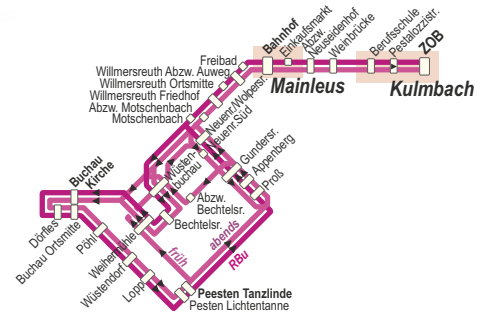

- Anmerkungen:**
- S fährt nur an Schultagen
 - S2 fährt nur Montag bis Donnerstag an Schultagen
 - S4 fährt nur Freitag an Schultagen
 - F fährt nur in den Ferien und an schulfreien Tagen
 - KI Kleinbus - Gruppen bitte spätestens zwei Stunden vor Abfahrt unter 09229 / 1333 anmelden.
 - 8 an Halt Abzw. Neuseidenhof Anschluss zu Stadtb. Linie 3 nach Kulmbach (Abfahrt 14.18 - Ankunft Kulmbach ZOB 14.27 Uhr)
 - RBu Rufbus: telefonische Anmeldung unter 0 92 29 / 1333 erforderlich - bis spätestens eine Stunde vor Fahrtbeginn bzw. siehe Zeiten in Anmeldeleiste.
- Anmeldungen können Montag bis Freitag an Werktagen zwischen 8.30 und 16.15 Uhr angenommen werden.
- Bei Fahrten vor 10 Uhr ist die Fahrt spätestens einen Werktag (Mo-Fr) zuvor bis 16.15 Uhr anzumelden.
- Je nach Anzahl Buchungen können sich die Abfahrtszeiten um ca. 5 Minuten nach vorne oder hinten verschieben, in Willmersreuth Motschenbach und Freibad Richtung Mainleus um 10 Minuten nach vorne. Bitte rechtzeitig an Haltestelle sein.**
- nur zum Aussteigen
 - nur zum Einsteigen
 - Fahrt mit Linienbus
 - für Dörfles ist bei Fahrt um 6.30 Uhr an Schultagen Anmeldung am Vortag erforderlich
 - Bedarfsgesteuerte Fahrt