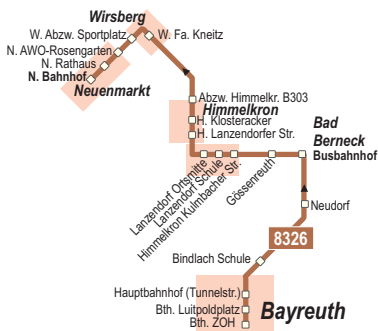

Omnibusverkehr Franken GmbH  
 Kundendialog: Tel.: 09 11 - 65 00 56 65  
 Mail: kundendialog.regiobusbayern@deutschebahn.com

**Frankenbus**

**8326: Bayreuth - Neuenmarkt (OVF)**

**Am 24. und 31. 12. keine Bedienung.**

**MONTAG - FREITAG**

Liniennummer	<b>8326</b>
Anmerkungen	
<b>Bayreuth ZOH</b>	<b>11.43</b>
Bayreuth Hbf (Bahnhofsvorpl.)	11.45
Bindlach Schule	11.53
Neudorf	12.04
<b>Bad Berneck Busbf</b>	<b>12.10</b>
Gössenreuth	12.13
Lanzendorf Kulmbacher Str.	12.14
Lanzendorf Schule	12.15
Lanzendorf Ortsmitte	12.16
Himmelkron Klosteracker	12.18
Abzw. Himmelkron	12.20
<b>Wirsberg Fa. Kneitz</b>	<b>12.25</b>
Wirsberg Abzw. Sportplatz	12.27
Neuenm. AWO-Rosengarten	12.28
Neuenmarkt Rathaus	12.29
<b>Neuenmarkt Bahnhof</b>	<b>12.30</b>

# Wirsberg - Neuenmarkt - Trebgast - Bayreuth

**Am 24. und 31. 12. keine Bedienung.**

**MONTAG - FREITAG**

Liniennummer	<b>8326</b>
Anmerkungen	
Gössenreuth	7.54
Lanzendorf Kulmbacher Str.	7.55
Lanzendorf Schule	7.56
Lanzendorf Ortsmitte.	7.58
Himmelkron Klosteracker	8.00
Abzw. Himmelkron B303	8.02
<b>Wirsberg Fa. Kneitz</b>	<b>8.08</b>
Wirsberg Abzw. Sportplatz	8.09
Neuenm. AWO-Rosengarten	8.10
Neuenmarkt Rathaus	8.11
<b>Neuenmarkt Bahnhof</b>	<b>8.13</b>
Neuenm. Abzw. Bresl. Str.	8.15
Schlömen	8.17
<b>Trebgast Bahnhof</b>	<b>8.20</b>
Harsdorf Ortsmitte	8.25
<b>Bindlach Schule</b>	<b>8.33</b>
Bayreuth Hbf (Tunnelstr.)	8.41
<b>Bayreuth Luitpoldplatz</b>	<b>8.44</b>
<b>Bayreuth ZOH</b>	<b>8.45</b>