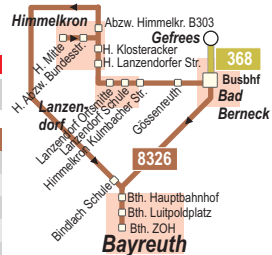

8326: Bayreuth - Neuenmarkt (OVF)

8943: Bayreuth - Bad Berneck - Münchberg - Hof (VG Bayreuth-Hof)

Am 24. und 31. 12. keine Bedienung.

MONTAG - FREITAG

Liniennummer	8326	8326	8943
Anmerkungen	S	3,9	
Bayreuth ZOH		11.43	13.30
Bayreuth Hbf (Bahnhofsvorpl.)	6.37	11.45	13.34
Bindlach Schule	6.45	11.53	13.41
Neudorf		12.04	
Himmelkr. Gottl.-Schill-Weg			14.01
Himmelkron Mitte			14.02
Himmelkr. Abzw. Bundesstr.			14.03
Himmelkron Klosteracker	7.10	12.18	14.05
Himmelkr. Lanzendorfer Str.	7.11		14.06
Lanzendorf Ortsmitte	7.12	12.16	14.07
Lanzendorf Schule	7.13	12.15	14.08
Lanzendorf Kulmbacher Str.	7.14	12.14	14.09
Gössenreuth	7.15	12.13	14.10
Bad Berneck Busbf an	7.21	12.10	14.14
Bad Berneck Busbf ab	7.22		14.19
Gefrees Jac.-Ellrod-Schule	7.40		
Gefrees Kirche			14.37
Münchberg Süße Ecke			14.56
Hof Hauptbahnhof			15.32

Anmerkungen:

- S Bus fährt nur an Schultagen
- 3 Bus fährt weiter nach Neuenmarkt (Tabelle 13)
- 9 fährt Haltestellen in anderer Reihenfolge an
- 🟡 Bus hält an Haltestelle nur zum Aussteigen

(Gefrees - Bad Berneck-) Himmelkron - Bayreuth

8326: Neuenmarkt - Bayreuth (OVF)

369: Gefrees - Bad Berneck - Bayreuth (OVF)

Am 24. u. 31. 12. keine Bedienung. F

MONTAG - FREITAG

Liniennummer	8326	8326	8326	8326	368	8326
Anmerkungen	S,9	S,9	F,9		S,2	
Gefrees Jac.-Ellrod-Schule					16.10	
Bad Berneck Busbf an					16.27	16.45
Gössenreuth		6.52	7.18	7.54		16.47
Lanzendorf Kulmbacher Str.				7.55		16.48
Lanzendorf Schule	6.50	6.50	7.17	7.56		16.49
Lanzendorf Ortsmitte	6.48	6.49	7.16	7.58		16.50
Himmelkron Mitte		6.42	7.09			
Himmelkr. Abzw. Bundesstr.		6.43	7.10			
Himmelkron Klosteracker	6.45	6.46	7.13	8.00		16.51
Himmelkr. Lanzendorfer Str.	6.46	6.47	7.14			
Abzw. Himmelkron B303				8.02		
Bindlach Schule				8.33		
Bayreuth Hbf (Tunnelstr.)			7.37	8.41		17.15
Bayreuth Hbf IHK	🟡 7.15	🟡 7.17				
Bayreuth Luitpoldplatz	7.17	7.20	7.40	8.44		17.17