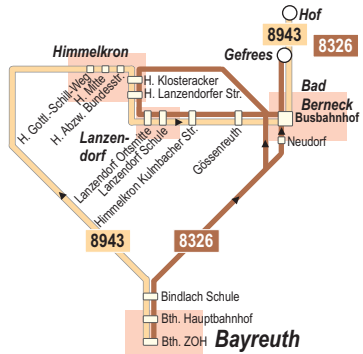

8326: Bayreuth - Neuenmarkt (OVF)

8943: Bayreuth - Bad Berneck - Münchberg - Hof (VG Bayreuth-Hof)

Am 24. und 31. 12. keine Bedienung.

MONTAG - FREITAG

Liniennummer	8326	8326	8943
Anmerkungen	S	3,9	
Bayreuth ZOH		11.43	13.30
Bayreuth Hbf (Bahnhofsvorpl.)	6.37	11.45	13.34
Bindlach Schule	6.45	11.53	13.41
Neudorf		12.04	
Himmelkr. Gottl.-Schill-Weg			14.01
Himmelkron Mitte			14.02
Himmelkr. Abzw. Bundesstr.			14.03
Himmelkron Klosteracker	7.10	12.18	14.05
Himmelkr. Lanzendorfer Str.	7.11		14.06
Lanzendorf Ortsmitte	7.12	12.16	14.07
Lanzendorf Schule	7.13	12.15	14.08
Lanzendorf Kulmbacher Str.	7.14	12.14	14.09
Gössenreuth	7.15	12.13	14.10
Bad Berneck Busbf an	7.21	12.10	14.14
Bad Berneck Busbf ab	7.22		14.19
Gefrees Jac.-Ellrod-Schule	7.40		
Gefrees Kirche			14.37
Münchberg Süße Ecke			14.56
Hof Hauptbahnhof			15.32

Anmerkungen:

- S Bus fährt nur an Schultagen
- 3 Bus fährt weiter nach Neuenmarkt (Tabelle 13)
- 9 fährt Haltestellen in anderer Reihenfolge an
- 🟡 Bus hält an Haltestelle nur zum Aussteigen

(Gefrees - Bad Berneck-) Himmelkron - Bayreuth

8326: Neuenmarkt - Bayreuth (OVF)

369: Gefrees - Bad Berneck - Bayreuth (OVF)

Am 24. u. 31. 12. keine Bedienung. F

MONTAG - FREITAG

Liniennummer	8326	8326	8326	8326	368	8326
Anmerkungen	S,9	S,9	F,9		S,2	
Gefrees Jac.-Ellrod-Schule					16.10	
Bad Berneck Busbf an					16.27	16.45
Gössenreuth		6.52	7.18	7.54		16.47
Lanzendorf Kulmbacher Str.				7.55		16.48
Lanzendorf Schule	6.50	6.50	7.17	7.56		16.49
Lanzendorf Ortsmitte	6.48	6.49	7.16	7.58		16.50
Himmelkron Mitte		6.42	7.09			
Himmelkr. Abzw. Bundesstr.		6.43	7.10			
Himmelkron Klosteracker	6.45	6.46	7.13	8.00		16.51
Himmelkr. Lanzendorfer Str.	6.46	6.47	7.14			
Abzw. Himmelkron B303				8.02		
Bindlach Schule				8.33		
Bayreuth Hbf (Tunnelstr.)			7.37	8.41		17.15
Bayreuth Hbf IHK	🟡 7.15	🟡 7.17				
Bayreuth Luitpoldplatz	7.17	7.20	7.40	8.44		17.17