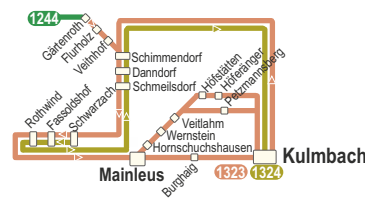

1323: Kulmbach - Schimmendorf - Kirchleus(OVF)

1324: Kulmbach - Schimmendorf - Kirchleus - Kulmbach (OVF)

OVF: Kundendialog - Tel: 09 11 - 65 00 56 65 / Mail: kundendialog.regiobusbayern@deutschebahn.com

Fallen der 24. und 31. 12. auf Werktagen, Verkehr wie an Samstagen.

MONTAG - FREITAG

Liniennummer	1323	1323	1323	1324	1323	1324	1323	1323	1323	1323
Anmerkungen	F	S		VBS,9 8.00		VBS,9 10.00		S, 9	S	S2,9
Kulmbach ZOB	6.10	6.10			10.00					13.30
Kulmbach Abzw. Petzmannsberg					10.03					
Höferänger B85					10.06					
Holzmühle					10.10					
Lösau					10.12					
Kirchleus					10.15	12.15				
Gärtenroth	6.36	6.36								13.57
Flurholz	6.37	6.37								13.58
Schimmendorf Veitnhof	6.38	6.38								13.59
Schimmendorf	6.40	6.40	8.25	9.23	10.20	11.23	12.20			14.00
Schimmendorf Zentbachbrücke	6.41	6.41	8.26	9.22	10.21	11.22	12.21			14.01
Danndorf Ortsmitte	6.43	6.43	8.28	9.21	10.23	11.21	12.23			14.03
Danndorf Anwesen Hiesch	6.44	6.44	8.29	9.20	10.24	11.20	12.24			14.04
Abzw. Schwarzholz	6.45	6.45	8.31	9.19	10.26	11.19	12.26			14.06
Schmeißdorf Ziegelei	6.46	6.46	8.33	9.17	10.28	11.17	12.28			14.08
Schmeißdorf Ortsmitte	6.47	6.47	8.34	9.16	10.29	11.16	12.29			14.09 15.24
Schwarzach Ortsmitte	6.48	6.48	8.35		10.30		12.30			15.25
Schwarzach Ost		6.49		9.09		11.09				
Schwarzach West	6.49		8.36	9.10	10.31	11.10	12.31			15.26
Fassoldshof	6.54	6.54	8.38	9.12	10.33	11.12	12.33			15.18
Rothwind	6.55	6.55	8.39	9.13	10.34	11.13	12.34			
Mainleus Burgkunstädter Str.	6.57	7.02	8.44		10.39		12.39		14.11	15.29
Mainleus Bahnhof	6.58	7.04	8.45		10.40		12.40	13.02	14.12	15.30
Mainleus Getränkehalle		7.05					12.41	13.00		
Abzw. Neuseidenhof	7.00		8.46		10.41			13.05		15.31
Hornschuchshausen	7.04	7.07	8.48		10.43		12.42	12.58		15.33
Wernstein	7.06	7.09	8.50		10.45		12.44	12.56		15.35
Veitlahm Ortsmitte	7.08	7.10	8.51		10.46		12.45	12.54		15.36
Veitlahm Parkplatz Schule		7.12					12.47	12.53		15.38
Lindig	7.11	7.13					12.49			15.40
Abzw. Burghaig	7.12	7.14					12.50			15.41
Kulmbach Am Heidenknock							12.51			15.42
Kulmbach Am Gartenfeld	7.16						12.52			15.43
Höfstätten			8.53	9.39	10.48	11.39				
Niederndobrach Kreisstraße			8.55		10.50					
Höferänger Ort			8.56		10.51					
Kulmbach Abzw. Petzmannsberg	7.19		8.59		10.54		12.54			15.44
Burghaig Weinbrücke									17.09	18.19
Kulmbach Berufsschule									17.12	18.22
Kulmbach ZOB	7.30	7.27	9.02	9.46	10.57	11.46	12.57	13.15		15.48
Kulmbach Stadtpark										17.15
Kulmbach Landratsamt										18.25
Kulmbach Alte Bayreuther Str.										8.51
Kulmbach Realschule										8.56

SAMSTAG