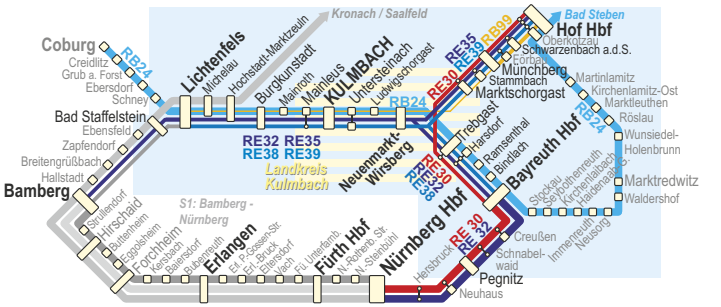

Trebgast - Bayreuth
Lichtenfels - Kulmbach
Marktschorgast - Hof

Table of train types and routes: RE 30, RE 32, RE 35, RE 38, RE 39, RB 24, RB 99. Includes destinations like Hof - Bayreuth - Nürnberg, Bamberg - Kulmbach - Bayreuth - Nürnberg, etc.

kursiv = Anschlusszüge Nahverkehr
kursiv = Anschlusszüge Fernverkehr
Züge fahren hier vereint

Main departure timetable table for the 'Trennung' route. Columns represent train types (RB 24, RE 30, etc.) and rows represent stations from Montag - Freitag to Nürnberg Hbf an.

1 nur Montag bis Freitag an Werktagen
2 nur Montag bis Samstag, nicht an Feiertagen.
3 An Samstagen, Sonn- und Feiertagen, Weiterfahrt (mit Umsteigen) ab Bayreuth zur Minute 15, Ankunft in Nürnberg zur Minute 20.

Main arrival timetable table for the 'Trennung' route. Columns represent train types (RE 38, RB 24, RE 35, etc.) and rows represent stations from Nürnberg Hbf an to Marktschorgast.

weiter auf nächster Seite