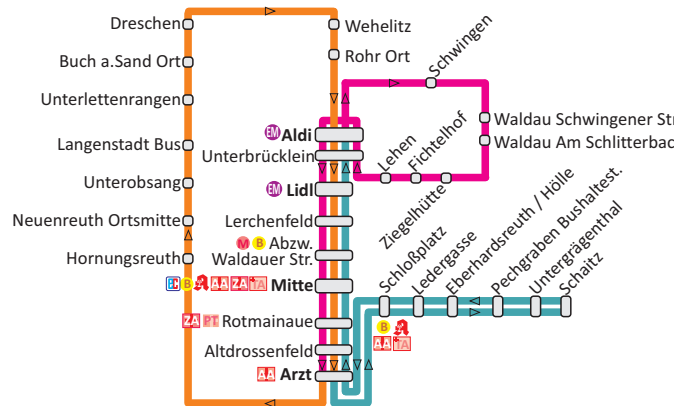

LINIENNETZ DONNERSTAG

FAHRPLAN DONNERSTAG

Altdrossenfeld Arzt		9:50
Hornungsreuth	7:55	9:55
Neuenreuth Ortsmitte - Bus	7:57	9:57
Unterobsang	7:59	9:59
Langenstadt - Bus	8:02	10:02
Unterlettenrangen	8:04	10:04
Buch a. Sand - Ort	8:06	10:06
Dreschen	8:07	10:07
Wehelitz Ort	8:12	10:12
Rohr - Ort	8:14	10:14
Unterbrücklein Aldi	8:20	10:20
Unterbrücklein - Bus	8:22	10:22
Neudrossenfeld Lidl	8:24	10:24
Neudrossenfeld Lerchenfeld - Bus	8:25	10:25
Abzw. Waldauer Straße	8:26	10:26
Neudrossenfeld Mitte - Bus	8:27	10:27
<i>Bus nach Bayreuth ab</i>	<i>8:30</i>	<i>10:30</i>
<i>Bus aus Bayreuth an</i>	<i>8:24</i>	<i>10:24</i>
Neudrossenfeld Mitte - Bus	8:27	10:27
Neudrossenfeld Rotmainau - Bus	8:28	10:28
Altdrossenfeld	8:29	10:29
Altdrossenfeld Arzt	8:30	10:30
Altdrossenfeld Arzt	8:30	10:30
Altdrossenfeld - Bus	8:31	10:31
Rotmainau - Bus	8:32	10:32
Schloßplatz	8:33	10:33
Ledergasse	8:34	10:34
Ebertshartsreuth/Hölle	8:35	10:35
Pechgraben - Bushaltestelle	8:38	10:38
Untergräfenthal	8:40	10:40
Schaitz	8:42	10:42
Schaitz	8:51	10:51
Untergräfenthal	8:53	10:53
Pechgraben Bushaltestelle	8:55	10:55
Ebertshartsreuth/Hölle	8:58	10:58
Ledergasse	8:59	10:59
Schloßplatz	9:00	11:00
Neudrossenfeld Rotmainau - Bus	9:01	11:01
Altdrossenfeld - Bus	9:02	11:02
Altdrossenfeld Arzt	9:04	11:04
Altdrossenfeld - Bus	9:05	11:05
Neudrossenfeld Rotmainau - Bus	9:06	11:06
Neudrossenfeld Mitte - Bus	9:07	11:07
Abzw. Waldauer Straße	9:08	11:08
Neudrossenfeld Lerchenfeld - Bus	9:09	11:09
Neudrossenfeld Lidl	9:11	11:11
Unterbrücklein - Bus	9:15	11:15
Unterbrücklein Aldi	9:20	11:20
Schwingen	9:25	11:25
Waldau Schwingener Str.	9:30	11:30
Waldau Am Schlitterbach	9:31	11:31
Abzweig bei Ziegelhütten	9:33	11:33
Fichtelhof	9:34	11:34
Abzw. Lehen	9:35	11:35
Unterbrücklein - Bus	9:37	11:37
Unterbrücklein Aldi	9:40	11:40
Unterbrücklein - Bus	9:42	11:42
Neudrossenfeld Lidl	9:44	11:44
Neudrossenfeld Lerchenfeld - Bus	9:45	11:45
Abzw. Waldauer Straße	9:46	11:46
Neudrossenfeld Mitte - Bus	9:47	11:47
Neudrossenfeld Rotmainau - Bus	9:48	
Altdrossenfeld	9:49	
Altdrossenfeld Arzt	9:50	

weiter mit Fahrt nach Langenstadt - siehe oben