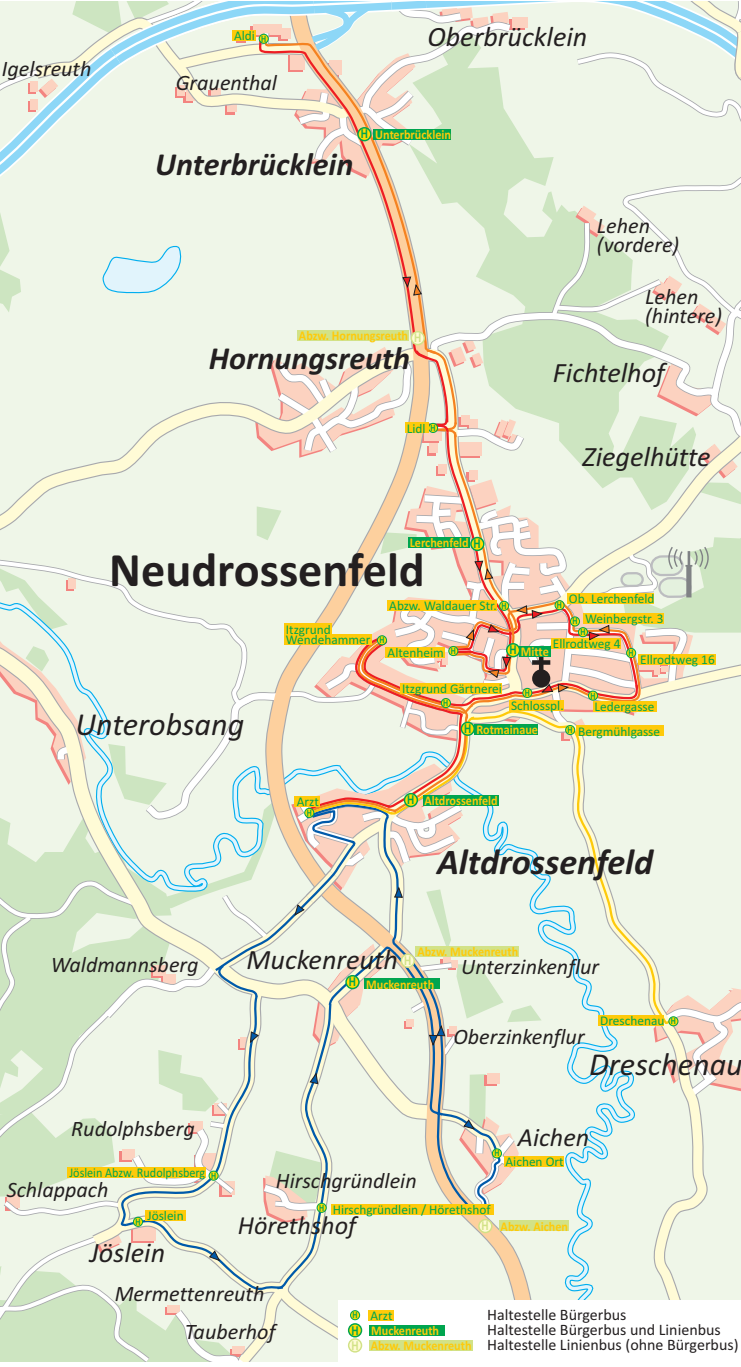

FAHRPLAN DIENSTAG

Dreschenau	15:10		17:10
Bergmühlgasse	15:12		17:12
Altdrossenfeld Arzt	15:15	16:15	17:15
Altdrossenfeld - Bus	15:16	16:16	17:16
Neudrossenfeld Rotmainaue	15:17	16:17	17:17
Itzgrund Wendehammer	15:19	16:19	17:19
Itzgrund Gärtnerrei	15:20	16:20	17:20
Schloßplatz	15:21	16:21	17:21
Ledergasse	15:22	16:22	17:22
Weinbergstraße 3	15:23	16:23	17:23
Ellrodtweg 4	15:24	16:24	17:24
Oberes Lerchenfeld	15:25	16:25	17:25
Neudrossenfeld Mitte	15:27	16:27	17:27
Bus nach Bayreuth ab	15:30	16:30	17:40
Bus aus Bayreuth an	15:24	16:28	17:26
Neudrossenfeld Mitte	15:28	16:28*	17:28*
Altenheim	15:29	16:29	17:29
Abzw. Waldauer Straße	15:31	16:31	17:31
Neudrossenfeld Lerchenfeld - Bus	15:32	16:32	17:32
Neudrossenfeld Lidl	15:34	16:34	17:34
Unterbrücklein - Bus	15:36	16:36	17:36
Unterbrücklein Aldi	15:40	16:40	17:40
Unterbrücklein - Bus	15:42	16:42	17:42
Neudrossenfeld Lidl	15:44	16:44	17:44
Neudrossenfeld Lerchenfeld - Bus	15:45	16:45	17:45
Abzw. Waldauer Straße	15:46	16:46	17:46
Neudrossenfeld Mitte	15:47	16:47	17:47
Altenheim	15:49	16:49	17:49
Oberes Lerchenfeld	15:51	16:51	17:51
Ellrodtweg 4	15:52	16:52	17:52
Ellrodtweg 16	15:53	16:53	17:53
Ledergasse	15:54	16:54	17:54
Schloßplatz	15:55	16:55	17:55
Itzgrund-Wendehammer	15:57	16:57	17:57
Itzgrund Gärtnerrei	15:58	16:58	17:58
Altdrossenfeld - Bus	15:59	16:59	17:59
Altdrossenfeld Arzt	16:00	17:00	18:00
Jöslein Abzw. Rudolfsberg	16:04		18:04
Jöslein	16:05		18:05
Hirschgründlein/Hörethshof	16:07		18:07
Muckenreuth	16:08		18:08
Aichen Ort	16:10		18:10
Altdrossenfeld Arzt	16:15		
Bergmühlgasse			17:02
Dreschenau			17:04

*Hinweis für Umsteiger aus Bayreuth: Bürgerbus wartet auf Ankunft von Linienbus

LINIENNETZ DIENSTAG

BÜRGERBUS NEUDROSSENELD

Dienstag und Donnerstag an Werktagen

Dienstag innerörtliche Bedienung sowie aus und in den Süden der Gemeinde
 Donnerstag in den Norden, den Osten, den Westen der Gemeinde (mit Anbindung zu Ärzten und Handel)

weiter mit Fahrt nach Langenstadt - siehe oben