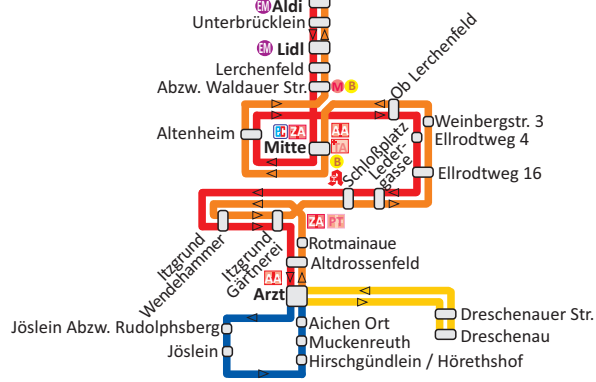

FAHRPLAN DIENSTAG

Dreschenau	15:10		17:10
Bergmühlgasse	15:12		17:12
Altdrossenfeld Arzt	15:15	16:15	17:15
Altdrossenfeld - Bus	15:16	16:16	17:16
Neudrossenfeld Rotmainaue	15:17	16:17	17:17
Itzgrund Wendehammer	15:19	16:19	17:19
Itzgrund Gärtnerrei	15:20	16:20	17:20
Schloßplatz	15:21	16:21	17:21
Ledergasse	15:22	16:22	17:22
Weinbergstraße 3	15:23	16:23	17:23
Ellrodtweg 4	15:24	16:24	17:24
Oberes Lerchenfeld	15:25	16:25	17:25
Neudrossenfeld Mitte	15:27	16:27	17:27
Bus nach Bayreuth ab	15:30	16:30	17:40
Bus aus Bayreuth an	15:24	16:28	17:26
Neudrossenfeld Mitte	15:28	16:28*	17:28*
Altenheim	15:29	16:29	17:29
Abzw. Waldauer Straße	15:31	16:31	17:31
Neudrossenfeld Lerchenfeld - Bus	15:32	16:32	17:32
Neudrossenfeld Lidl	15:34	16:34	17:34
Unterbrücklein - Bus	15:36	16:36	17:36
Unterbrücklein Aldi	15:40	16:40	17:40
Unterbrücklein - Bus	15:42	16:42	17:42
Neudrossenfeld Lidl	15:44	16:44	17:44
Neudrossenfeld Lerchenfeld - Bus	15:45	16:45	17:45
Abzw. Waldauer Straße	15:46	16:46	17:46
Neudrossenfeld Mitte	15:47	16:47	17:47
Altenheim	15:49	16:49	17:49
Oberes Lerchenfeld	15:51	16:51	17:51
Ellrodtweg 4	15:52	16:52	17:52
Ellrodtweg 16	15:53	16:53	17:53
Ledergasse	15:54	16:54	17:54
Schloßplatz	15:55	16:55	17:55
Itzgrund-Wendehammer	15:57	16:57	17:57
Itzgrund Gärtnerrei	15:58	16:58	17:58
Altdrossenfeld - Bus	15:59	16:59	17:59
Altdrossenfeld Arzt	16:00	17:00	18:00
Jöslein Abzw. Rudolfsberg	16:04		18:04
Jöslein	16:05		18:05
Hirschgründlein/Hörethshof	16:07		18:07
Muckenreuth	16:08		18:08
Aichen Ort	16:10		18:10
Altdrossenfeld Arzt	16:15		
Bergmühlgasse			17:02
Dreschenau			17:04

*Hinweis für Umsteiger aus Bayreuth: Bürgerbus wartet auf Ankunft von Linienbus

LINIENNETZ DIENSTAG

BÜRGERBUS NEUDROSSENELD

Dienstag und Donnerstag an Werktagen

Dienstag innerörtliche Bedienung sowie aus und in den Süden der Gemeinde
 Donnerstag in den Norden, den Osten, den Westen der Gemeinde (mit Anbindung zu Ärzten und Handel)

weiter mit Fahrt nach Langenstadt - siehe oben