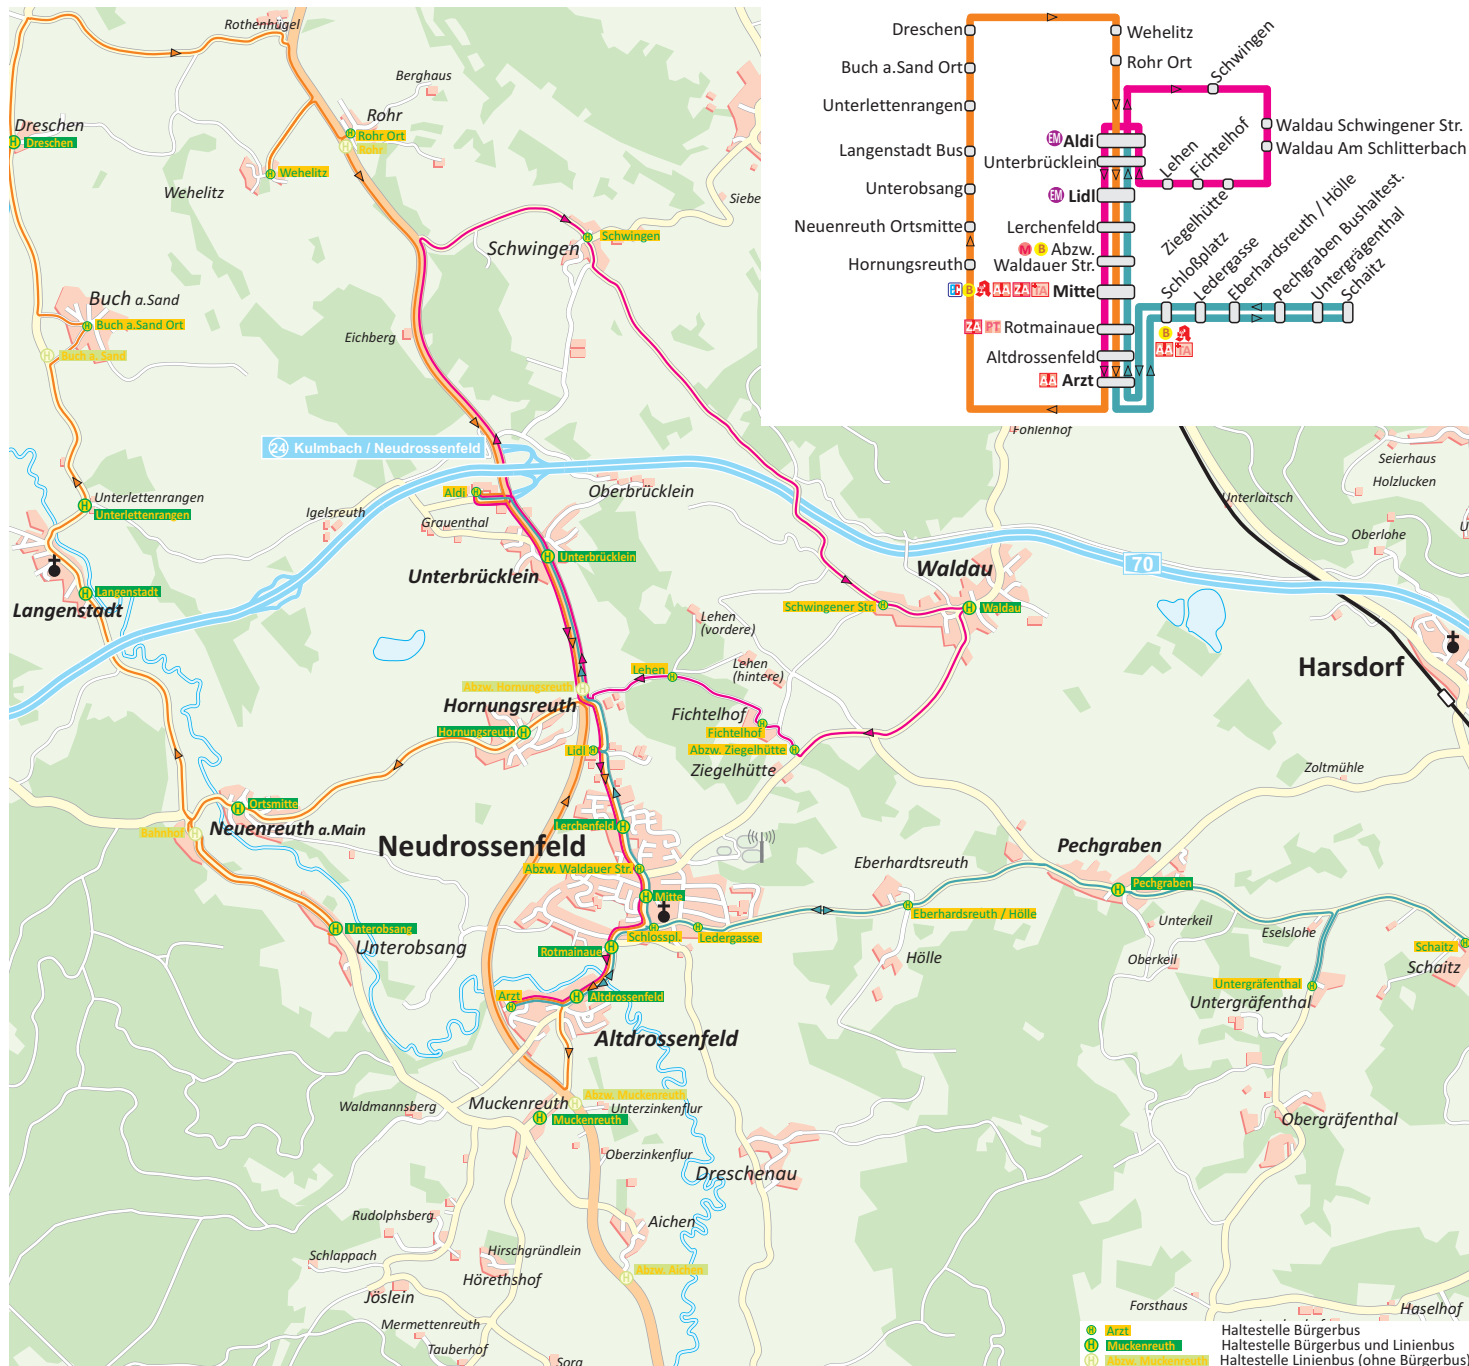

LINIENNETZ DONNERSTAG

FAHRPLAN DONNERSTAG

Altdrossenfeld Arzt		9:50
Hornungsreuth	7:55	9:55
Neuenreuth Ortsmitte - Bus	7:57	9:57
Unterobsang	7:59	9:59
Langenstadt - Bus	8:02	10:02
Unterlettenrangen	8:04	10:04
Buch a. Sand - Ort	8:06	10:06
Dreschen	8:07	10:07
Wehelitz Ort	8:12	10:12
Rohr - Ort	8:14	10:14
Unterbrücklein Aldi	8:20	10:20
Unterbrücklein - Bus	8:22	10:22
Neudrossenfeld Lidl	8:24	10:24
Neudrossenfeld Lerchenfeld - Bus	8:25	10:25
Abzw. Waldauer Straße	8:26	10:26
Neudrossenfeld Mitte - Bus	8:27	10:27
<i>Bus nach Bayreuth ab</i>	<i>8:30</i>	<i>10:30</i>
<i>Bus aus Bayreuth an</i>	<i>8:24</i>	<i>10:24</i>
Neudrossenfeld Mitte - Bus	8:27	10:27
Neudrossenfeld Rotmainau - Bus	8:28	10:28
Altdrossenfeld	8:29	10:29
Altdrossenfeld Arzt	8:30	10:30
Altdrossenfeld Arzt	8:30	10:30
Altdrossenfeld - Bus	8:31	10:31
Rotmainau - Bus	8:32	10:32
Schloßplatz	8:33	10:33
Ledergasse	8:34	10:34
Ebertshartsreuth/Hölle	8:35	10:35
Pechgraben - Bushaltestelle	8:38	10:38
Untergräfenthal	8:40	10:40
Schaitz	8:42	10:42
Schaitz	8:51	10:51
Untergräfenthal	8:53	10:53
Pechgraben Bushaltestelle	8:55	10:55
Ebertshartsreuth/Hölle	8:58	10:58
Ledergasse	8:59	10:59
Schloßplatz	9:00	11:00
Neudrossenfeld Rotmainau - Bus	9:01	11:01
Altdrossenfeld - Bus	9:02	11:02
Altdrossenfeld Arzt	9:04	11:04
Altdrossenfeld - Bus	9:05	11:05
Neudrossenfeld Rotmainau - Bus	9:06	11:06
Neudrossenfeld Mitte - Bus	9:07	11:07
Abzw. Waldauer Straße	9:08	11:08
Neudrossenfeld Lerchenfeld - Bus	9:09	11:09
Neudrossenfeld Lidl	9:11	11:11
Unterbrücklein - Bus	9:15	11:15
Unterbrücklein Aldi	9:20	11:20
Schwingen	9:25	11:25
Waldau Schwingener Str.	9:30	11:30
Waldau Am Schlitterbach	9:31	11:31
Abzweig bei Ziegelhütten	9:33	11:33
Fichtelhof	9:34	11:34
Abzw. Lehen	9:35	11:35
Unterbrücklein - Bus	9:37	11:37
Unterbrücklein Aldi	9:40	11:40
Unterbrücklein - Bus	9:42	11:42
Neudrossenfeld Lidl	9:44	11:44
Neudrossenfeld Lerchenfeld - Bus	9:45	11:45
Abzw. Waldauer Straße	9:46	11:46
Neudrossenfeld Mitte - Bus	9:47	11:47
Neudrossenfeld Rotmainau - Bus	9:48	
Altdrossenfeld	9:49	
Altdrossenfeld Arzt	9:50	

weiter mit Fahrt nach Langenstadt - siehe oben