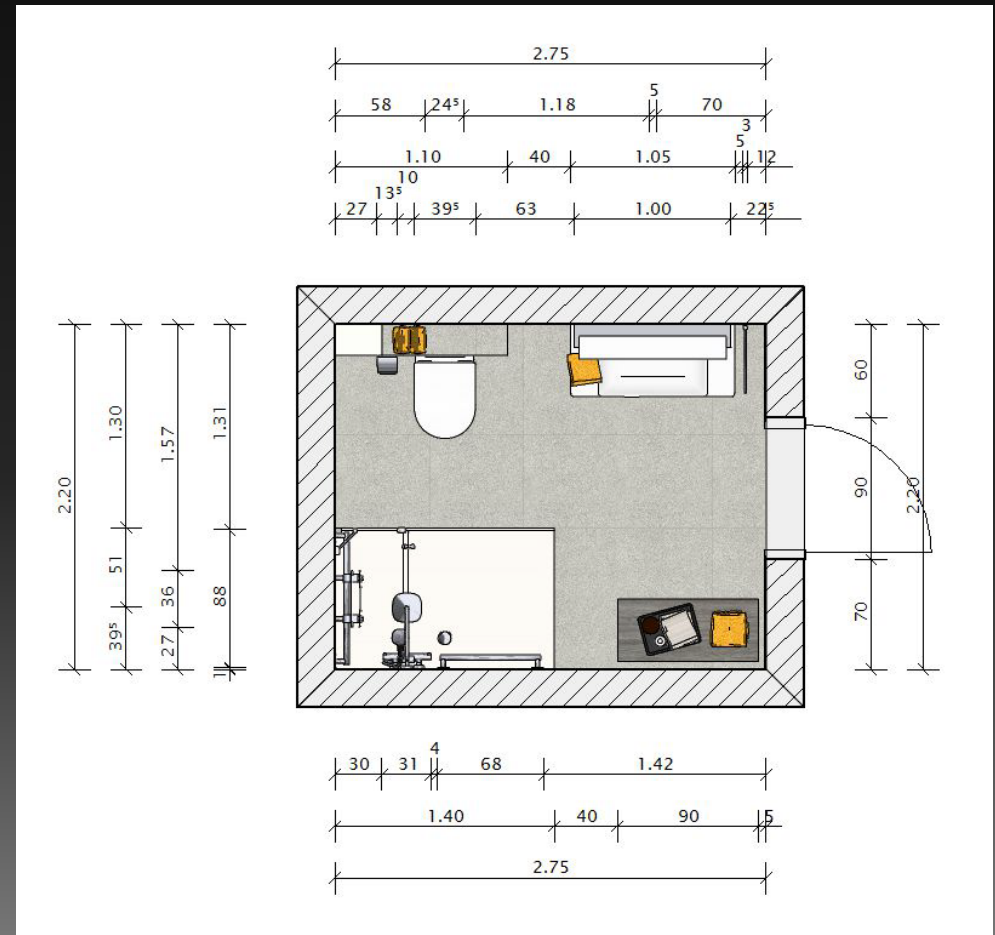

# Mindestanforderungen nach DIN 18040-2: Maße barrierefreies Bad

	barrierefrei
Bewegungsflächen	120 x 120 cm vor WC, Waschtisch, Badewanne und in der Dusche
Tür zum Bad	80 cm lichte Durchgangsbreite 205 cm lichte Durchgangshöhe
Rund ums WC	20 cm zur Wand oder zu anderen Sanitärobjekten
Waschbecken	Beinfreiraum unter dem Waschtisch

Bad – 2,20 x 2,75 m  
innenliegend  
vor dem Umbau

Variante 1:  
Dusche 1,20 x 1,20 m mit Eckfaltdusche  
Waschplatz – Konsolenlösung  
Dusch-WC

## Variante 2:

Duschfläche 1,40 x 0,90 m – bodeneben einbaubar  
mit Faltpbarer WalkIn Duschabtrennung und Festelement  
großzügiger, unterbaubarer Waschtisch  
spülrandloses Wandtieferspül-WC

# Bad – 2,35 x 2,15 m vor dem Umbau

Variante:

Dusche 1,70 x 0,75 m mit gemauerter Sitzbank und WalkIn Duschabtrennung

Mini-Bad für Rollstuhlfahrerin  
bodenebene Dusche mit Eck-  
Faltwand  
unterfahrbarer Waschtisch mit  
Stützgriff rechts und  
Stützklappgriff links  
verlängertes Wandtiefspül-WC  
mit Stützklappgriff rechts