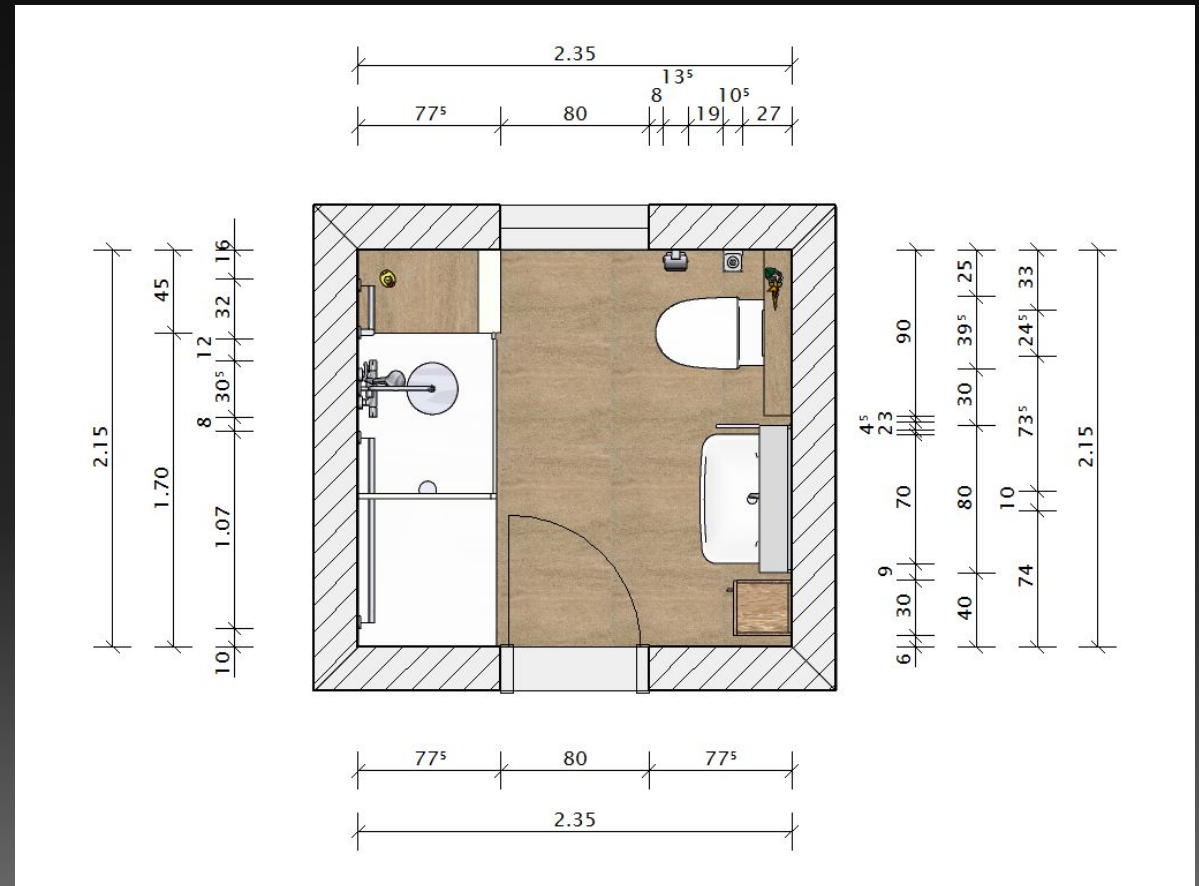

# Mindestanforderungen nach DIN 18040-2: Maße barrierefreies Bad

	barrierefrei
Bewegungsflächen	120 x 120 cm vor WC, Waschtisch, Badewanne und in der Dusche
Tür zum Bad	80 cm lichte Durchgangsbreite 205 cm lichte Durchgangshöhe
Rund ums WC	20 cm zur Wand oder zu anderen Sanitärobjekten
Waschbecken	Beinfreiraum unter dem Waschtisch

Bad – 2,20 x 2,75 m  
innenliegend  
vor dem Umbau

Variante 1:  
Dusche 1,20 x 1,20 m mit Eckfaltdusche  
Waschplatz – Konsolenlösung  
Dusch-WC

## Variante 2:

Duschfläche 1,40 x 0,90 m – bodeneben einbaubar  
mit Faltpbarer WalkIn Duschabtrennung und Festelement  
großzügiger, unterbaubarer Waschtisch  
spülrandloses Wandtieferspül-WC

# Bad – 2,35 x 2,15 m vor dem Umbau

Variante:

Dusche 1,70 x 0,75 m mit gemauerter Sitzbank und WalkIn Duschabtrennung

Mini-Bad für Rollstuhlfahrerin  
bodenebene Dusche mit Eck-  
Faltwand  
unterfahrbarer Waschtisch mit  
Stützgriff rechts und  
Stützklappgriff links  
verlängertes Wandtiefspül-WC  
mit Stützklappgriff rechts