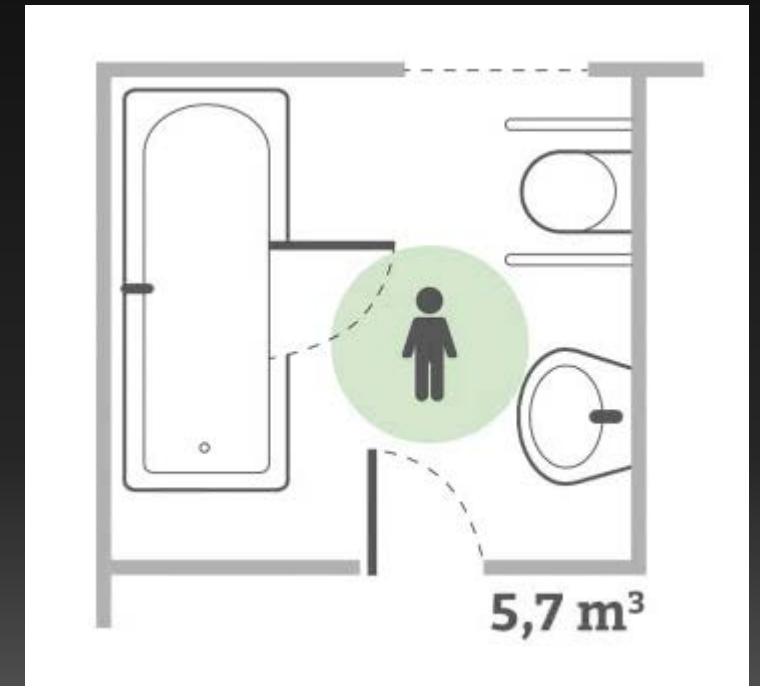

# Mindestanforderungen nach DIN 18040-2: Maße barrierefreies Bad

	barrierefrei
Bewegungsflächen	120 x 120 cm vor WC, Waschtisch, Badewanne und in der Dusche
Tür zum Bad	80 cm lichte Durchgangsbreite 205 cm lichte Durchgangshöhe
Rund ums WC	20 cm zur Wand oder zu anderen Sanitärobjekten
Waschbecken	Beinfreiraum unter dem Waschtisch

Bad – 2,20 x 2,75 m  
innenliegend  
vor dem Umbau

Variante 1:  
Dusche 1,20 x 1,20 m mit Eckfaltdusche  
Waschplatz – Konsolenlösung  
Dusch-WC

## Variante 2:

Duschfläche 1,40 x 0,90 m – bodeneben einbaubar  
mit Faltpbarer WalkIn Duschabtrennung und Festelement  
großzügiger, unterbaubarer Waschtisch  
spülrandloses Wandtieferspül-WC

# Bad – 2,35 x 2,15 m vor dem Umbau

Variante:

Dusche 1,70 x 0,75 m mit gemauerter Sitzbank und WalkIn Duschabtrennung

Mini-Bad für Rollstuhlfahrerin  
bodenebene Dusche mit Eck-  
Faltwand  
unterfahrbarer Waschtisch mit  
Stützgriff rechts und  
Stützklappgriff links  
verlängertes Wandtiefspül-WC  
mit Stützklappgriff rechts