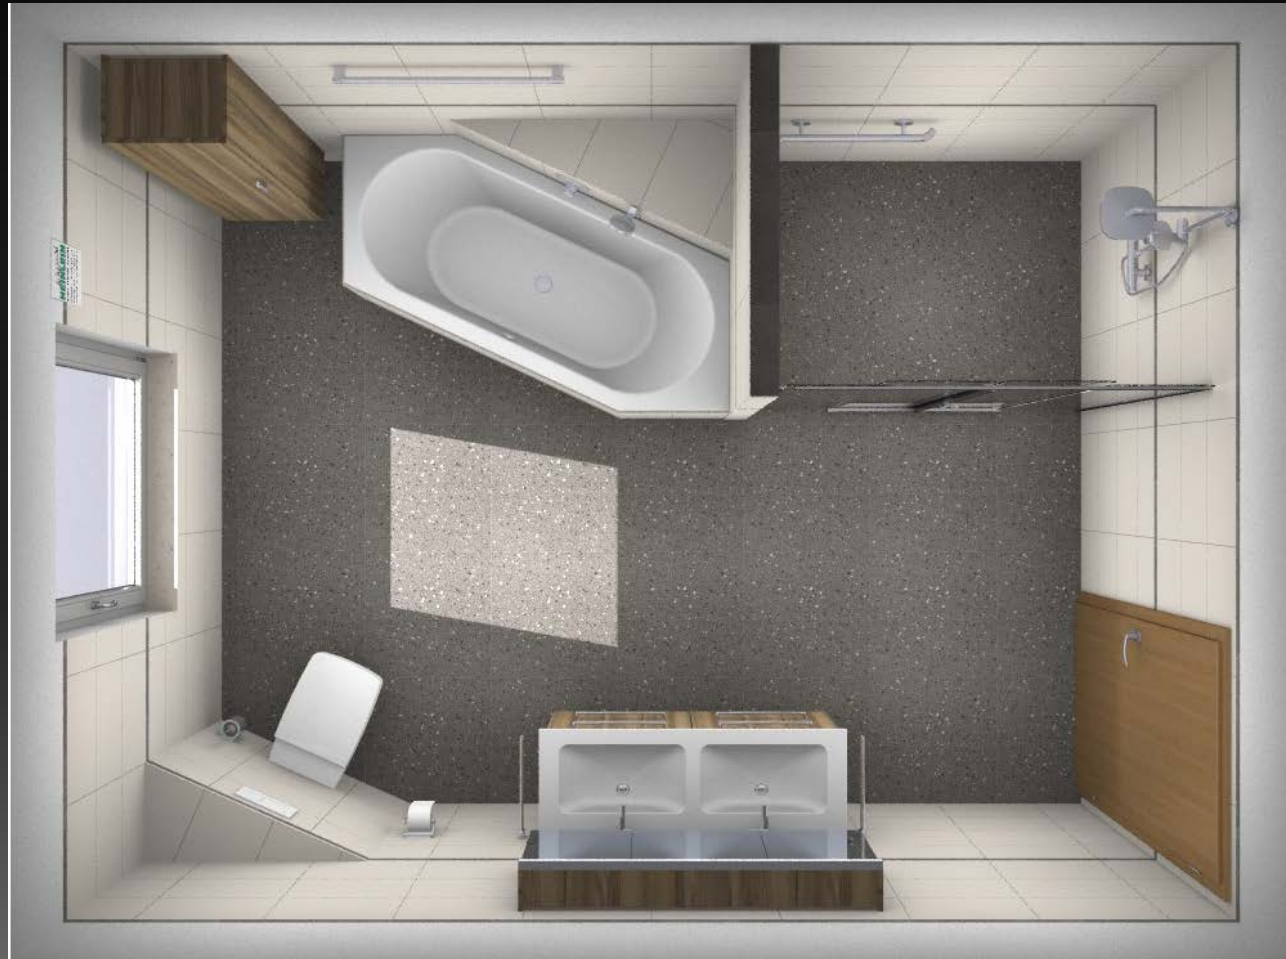

Neubau-Badezimmer = barrierefrei