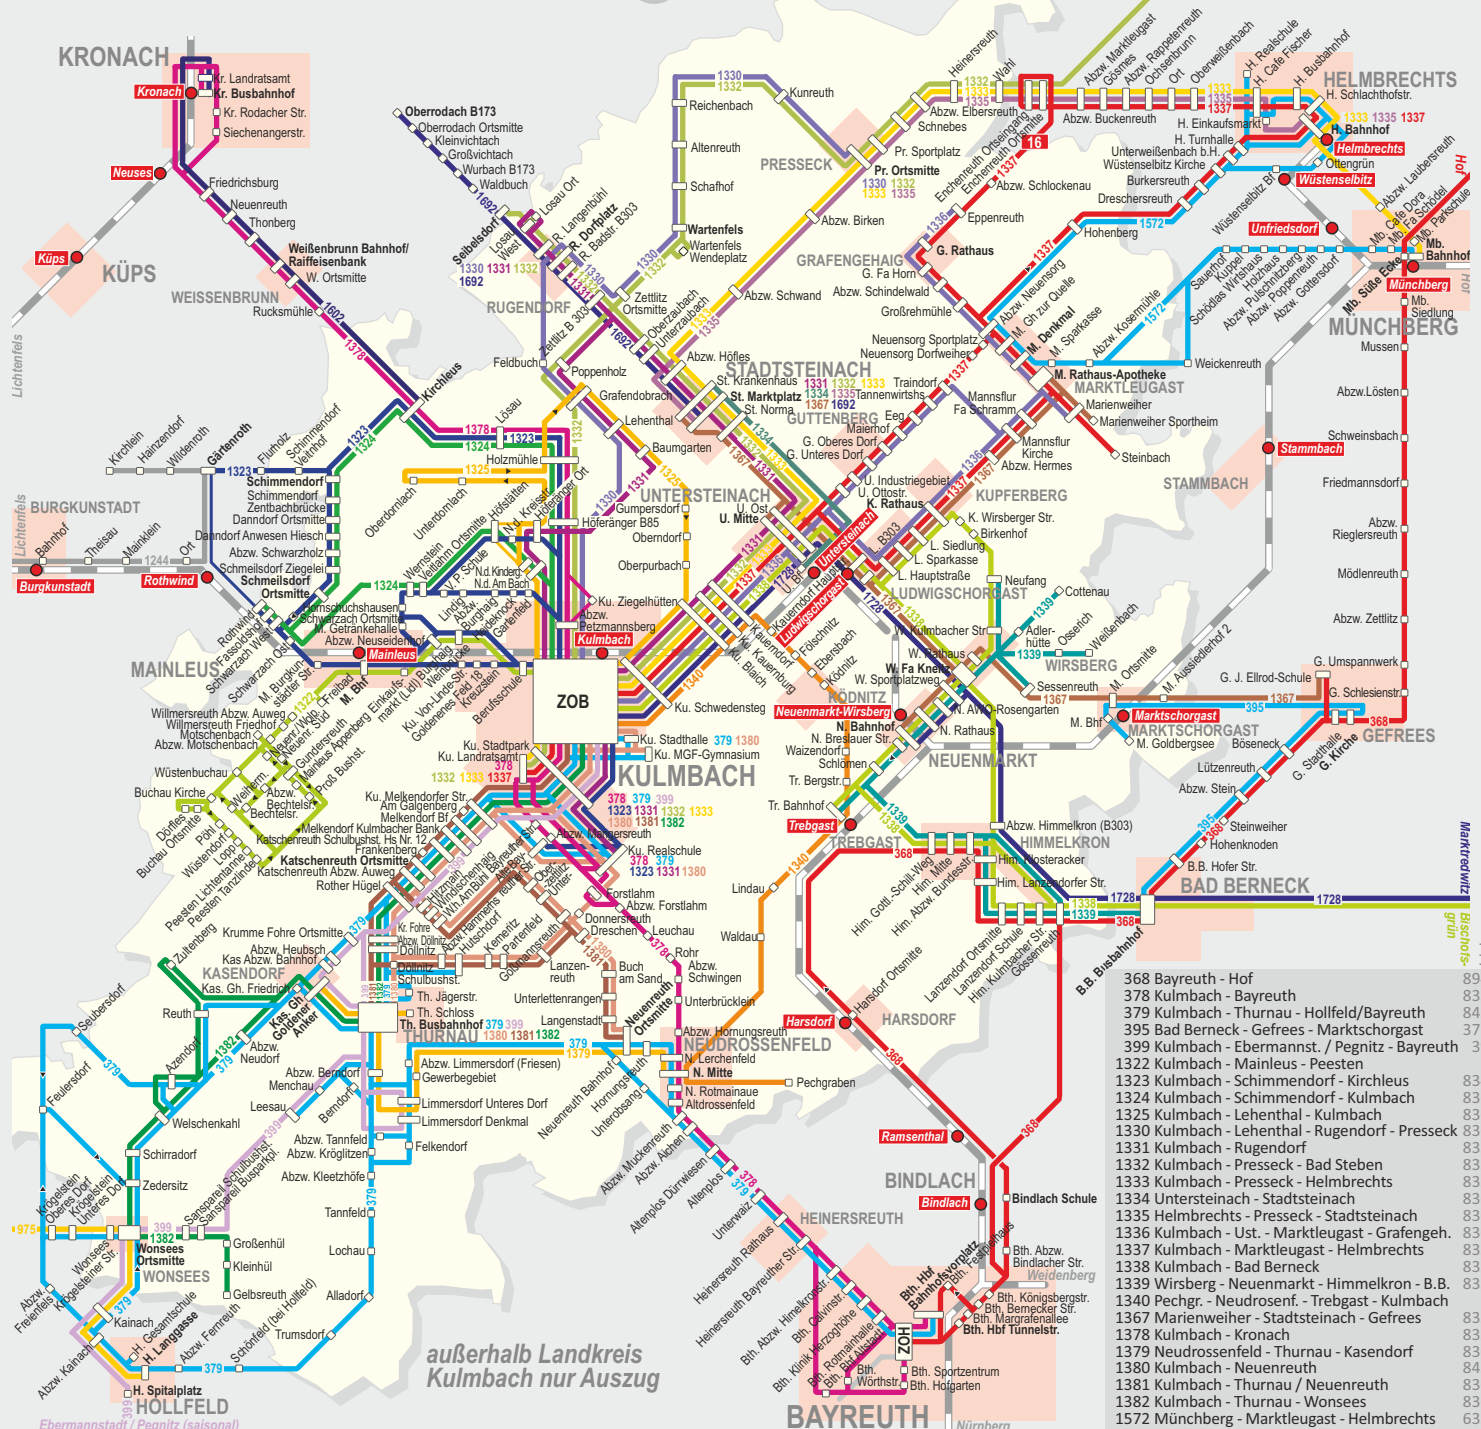

LINIENNETZ LANDKREIS KULMBACH

außerhalb Landkreis Kulmbach nur Auszug

368 Bayreuth - Hof	8943
378 Kulmbach - Bayreuth	8354
379 Kulmbach - Thurnau - Hollfeld/Bayreuth	8435
395 Bad Berneck - Gfreies - Marktschorgist	3725
399 Kulmbach - Ebermannst. / Pegnitz - Bayreuth	399
1322 Kulmbach - Mainleus - Peesten	222
1323 Kulmbach - Schimmendorff - Kirchleus	1344
1324 Kulmbach - Schimmendorff - Kulmbach	8361
1325 Kulmbach - Lehenthal - Kulmbach	8362
1330 Kulmbach - Lehenthal - Rugendorf - Presseck	8363
1331 Kulmbach - Rugendorf	8355
1332 Kulmbach - Presseck - Bad Steben	8352
1333 Kulmbach - Presseck - Helmbrechts	8353
1334 Untersteinach - Stadtsteinach	8364
1335 Helmbrechts - Presseck - Stadtsteinach	8365
1336 Kulmbach - Ust. - Marktleugast - Grafengehag	8366
1337 Kulmbach - Marktleugast - Helmbrechts	8351
1338 Kulmbach - Bad Berneck	8358
1339 Wirsberg - Neuenmarkt - Himmelkron - B.B.	8350
1340 Pegchr. - Neudorfsee - Trebgast - Kulmbach	17
1367 Marienweiher - Stadtsteinach - Gfreies	8357
1378 Kulmbach - Kronach	8356
1379 Neudrossenfeld - Thurnau - Kasendorf	8368
1380 Kulmbach - Neuenreuth	8434
1381 Kulmbach - Thurnau / Neuenreuth	8360
1382 Kulmbach - Thurnau - Wonssee	8367
1572 Münchberg - Marktleugast - Helmbrechts	6354
1602 Kronach - Kirchleus	2
1692 Unterrodach - Stadtsteinach	92