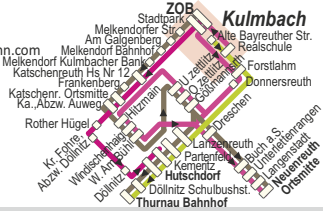

Omnibusverkehr Franken GmbH
Kundendialog: Tel.: 09 11 - 65 00 56 65
Mail: kundendialog.regiobusbayern@deutschebahn.com