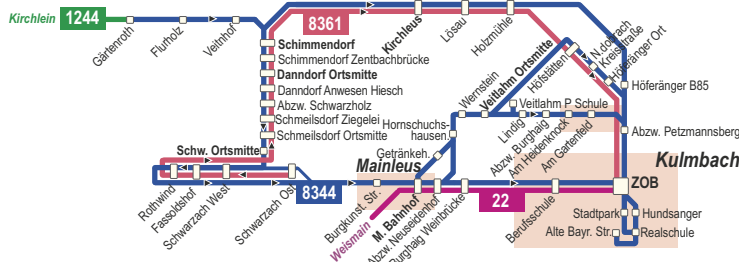

Anmerkungen:
S Bus fährt nur an Schultagen
S2 Bus fährt nur Montag bis Donnerstag an Schultagen
S4 Bus fährt nur Freitag an Schultagen
F Bus fährt nur in den Ferien und an schulfreien Tagen
9 Bus fährt Haltestellen in anderer Reihenfolge an
hält nur zum Aussteigen
hält nur zum Einsteigen

SAMSTAG

8344	8344	8344	8344	8344	8344	8344
S2.9	S4	9				
			15.46			
			15.44			
			15.41			
			16.47			
			16.48			
			16.49			
			15.33	16.50	18.00	8.30
			15.32	16.51	18.01	8.31
			15.31	16.53	18.03	8.32
			15.30	16.54	18.04	8.33
			15.29	16.56	18.06	8.34
			15.27	16.58	18.08	8.35
15.24			16.59	18.09	8.37	
15.25			17.00	18.10	8.38	
15.26			17.01	18.11	8.39	
15.18					8.40	
					8.41	
15.29			17.04	18.14	8.46	
15.30			17.05	18.15	8.47	
15.31			17.07	18.17	8.49	
15.33						
15.35						
15.36						
15.38	15.38					
15.40	15.40					
15.41	15.41					
15.42	15.42					
15.43	15.43					
15.44	15.44	15.54				
			17.09	18.19	8.51	
			17.12	18.22	8.54	
15.48	15.48	15.57	17.15	18.25	8.57	

VGN-1244 Kirchlein - Gärtenroth - Burgkunstadt

MONTAG - FREITAG

Liniennummer	1244
Anmerkungen	S
Kirchlein	6.26
Hainzendorf	6.28
Wildenroth	6.30
Gärtenroth	6.32
Bus n. Kulmbach ab	
Mainroth Ortsmitte	6.37
Mainklein	6.40
Theisau	6.43
Burgkunstadt Bf	6.48

Anmerkungen:
S Bus fährt nur an Schultagen
KB Kleinbus

Bedarfsgesteuerte Verkehre: Sie müssen Ihren Fahrtwunsch vorab anmelden.
VBS Variobus: telefonische Voranmeldung bis siehe Zeit (rot) in Fahrtanmeldeleiste - Tel. 0 92 21 40 777 90
(6.30 bis 21.30 Uhr) oder unter www.fahrtwunschzentrale.de. Fahrzeiten können sich geringfügig verändern.