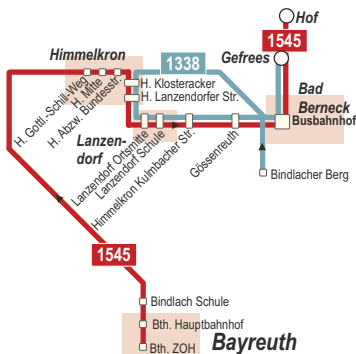

1338: Bad Berneck - Kulmbach (OVF)
1545: Bayreuth - Bad Berneck - Münchberg - Hof (VG Bayreuth-Hof)
Am 24. und 31. 12. keine Bedienung.
MONTAG - FREITAG

Liniennummer	1338	1545	1545	1338
Anmerkungen	S			9
Bayreuth ZOH		13.30	15.56	
Bayreuth Hbf (Bahnhofsvorpl.)		13.34	16.00	
Bindlach Schule		13.41		
Bindlacher Berg	6.50			
Himmelkr. Gottl.-Schill-Weg		14.01		
Himmelkron Mitte		14.02		
Himmelkr. Abzw. Bundesstr.		14.03		
Himmelkron Klosteracker	7.10	14.05		
Himmelkr. Lanzendorfer Str.	7.11	14.06		
Lanzendorf Ortsmitte	7.12	14.07		
Lanzendorf Schule	7.13	14.08		
Lanzendorf Kulmbacher Str.	7.14	14.09		
Gössenreuth	7.15	14.10		
Bad Berneck Busbf	7.22	14.19	16.28	16.40
Gefrees Jac.-Ellrod-Schule	7.40			
Gössenreuth				16.43
Lanzendorf Kulmbacher Str.				16.44
Lanzendorf Schule				16.45
Lanzendorf Ortsmitte				16.46
Himmelkron Mitte				16.50
Himmelkr. Abzw. Bundesstr.				16.49
Himmelkron Klosteracker				16.47

Anmerkungen:

- S Bus fährt nur an Schultagen
- 3 Bus fährt weiter nach Neuenmarkt (Tabelle 13)
- 9 fährt Haltestellen in anderer Reihenfolge an
- 🟡 Bus hält an Haltestelle nur zum Aussteigen

8358: Bad Berneck - Kulmbach (OVF)
369: Gefrees - Bad Berneck - Bayreuth (OVF)
Am 24. u. 31. 12. keine Bedienung.
MONTAG - FREITAG

Liniennummer	1545	1545	1545	1545	1338
Anmerkungen	S,9	S,9	F,9	S,2	9
Gefrees Jac.-Ellrod-Schule					16.10
Bad Berneck Busbf an					16.27
Gössenreuth		6.52	7.18		16.43
Lanzendorf Kulmbacher Str.					16.44
Lanzendorf Schule	6.50	6.50	7.17		16.45
Lanzendorf Ortsmitte	6.48	6.49	7.16		16.46
Himmelkron Mitte		6.42	7.09		16.50
Himmelkr. Abzw. Bundesstr.		6.43	7.10		16.49
Himmelkron Klosteracker	6.45	6.46	7.13		16.47
Himmelkr. Lanzendorfer Str.	6.46	6.47	7.14		
Abzw. Himmelkron B303					
Bindlach Schule					
Bayreuth Festspielhaus	🟡 7.12	🟡 7.14			
Bayreuth Hbf IHK	🟡 7.15	🟡 7.17			
Bayreuth Hbf (Tunnelstr.)					7.37
Bayreuth Luitpoldplatz	7.17	7.20	7.40		