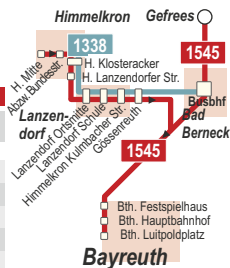

1338: Bad Berneck - Kulmbach (OVF)
1545: Bayreuth - Bad Berneck - Münchberg - Hof (VG Bayreuth-Hof)
Am 24. und 31. 12. keine Bedienung.
MONTAG - FREITAG

Liniennummer	1338	1545	1545	1338
Anmerkungen	S			9
Bayreuth ZOH		13.30	15.56	
Bayreuth Hbf (Bahnhofsvorpl.)		13.34	16.00	
Bindlach Schule		13.41		
Bindlacher Berg	6.50			
Himmelkr. Gottl.-Schill-Weg		14.01		
Himmelkron Mitte		14.02		
Himmelkr. Abzw. Bundesstr.		14.03		
Himmelkron Klosteracker	7.10	14.05		
Himmelkr. Lanzendorfer Str.	7.11	14.06		
Lanzendorf Ortsmitte	7.12	14.07		
Lanzendorf Schule	7.13	14.08		
Lanzendorf Kulmbacher Str.	7.14	14.09		
Gössenreuth	7.15	14.10		
Bad Berneck Busbf	7.22	14.19	16.28	16.40
Gefrees Jac.-Ellrod-Schule	7.40			
Gössenreuth				16.43
Lanzendorf Kulmbacher Str.				16.44
Lanzendorf Schule				16.45
Lanzendorf Ortsmitte				16.46
Himmelkron Mitte				16.50
Himmelkr. Abzw. Bundesstr.				16.49
Himmelkron Klosteracker				16.47

Anmerkungen:

- S Bus fährt nur an Schultagen
- 3 Bus fährt weiter nach Neuenmarkt (Tabelle 13)
- 9 fährt Haltestellen in anderer Reihenfolge an
- 🟡 Bus hält an Haltestelle nur zum Aussteigen

8358: Bad Berneck - Kulmbach (OVF)
369: Gefrees - Bad Berneck - Bayreuth (OVF)
Am 24. u. 31. 12. keine Bedienung.
MONTAG - FREITAG

Liniennummer	1545	1545	1545	1545	1338
Anmerkungen	S,9	S,9	F,9	S,2	9
Gefrees Jac.-Ellrod-Schule					16.10
Bad Berneck Busbf an					16.27
Gössenreuth		6.52	7.18		16.43
Lanzendorf Kulmbacher Str.					16.44
Lanzendorf Schule	6.50	6.50	7.17		16.45
Lanzendorf Ortsmitte	6.48	6.49	7.16		16.46
Himmelkron Mitte		6.42	7.09		16.50
Himmelkr. Abzw. Bundesstr.		6.43	7.10		16.49
Himmelkron Klosteracker	6.45	6.46	7.13		16.47
Himmelkr. Lanzendorfer Str.	6.46	6.47	7.14		
Abzw. Himmelkron B303					
Bindlach Schule					
Bayreuth Festspielhaus	🟡 7.12	🟡 7.14			
Bayreuth Hbf IHK	🟡 7.15	🟡 7.17			
Bayreuth Hbf (Tunnelstr.)					7.37
Bayreuth Luitpoldplatz	7.17	7.20	7.40		